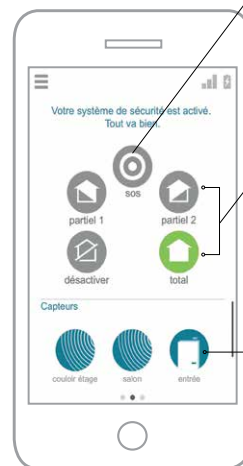

Più serenità

con l'offerta per la sicurezza di TaHoma

Più serenità

Assicurati che in casa sia tutto OK, quando vuoi e ovunque tu sia.

Protezione attiva

In caso di intrusione, i dispositivi connessi a TaHoma si attivano simultaneamente per proteggere la tua casa. (le tapparelle si abbassano e le luci si accendono).

A colpo d'occhio

Sorveglianza automatica e registrazione degli eventi grazie alle videocamere.

Avviso immediato

In caso di intrusione, viene subito inviato al tuo cellulare un messaggio di allerta.

Funzione SOS

per inviare un messaggio a una persona fidata in caso di pericolo.

Personalizzazione della sicurezza

4 modalità di protezione:

- Protezione totale
- Protezione parziale (1 e 2)
- Protezione disattivata

Più dettagli

Sensori in uso, cronologia degli avvisi di allerta e registro delle attività.

+ Widgets