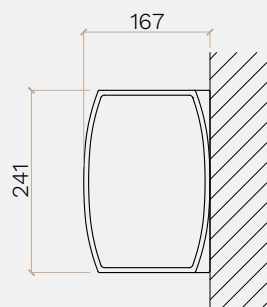

Caratteristiche

Ingombro cassonetto 167 x 241 mm
Tubo in acciaio Ø 78 mm
Bracci a catena
Luce LED personalizzabile

Movimentazione

A motore
Motore a destra
Motore radio con fine-corsa elettronico
Radiocomando non compreso

Applicazione

A parete
Fissaggio con piastre
Inclinazione bracci regolabile

Larghezza

Da 221 cm a 700 cm

Sporgenza

Da 160 cm a 410 cm

Colori struttura

VERNICIATURA A POLVERE QUALICOAT®

Tenda da sole
Vibe illuminata

Tipo di applicazione

Applicazione a parete

Misure in mm

Rapporto sporgenza / larghezza tenda

Sporgenza 160 cm	Larghezza minima tenda L 221 cm
Sporgenza 210 cm	Larghezza minima tenda L 271 cm
Sporgenza 260 cm	Larghezza minima tenda L 321 cm
Sporgenza 310 cm	Larghezza minima tenda L 371 cm
Sporgenza 360 cm	Larghezza minima tenda L 424 cm
Sporgenza 410 cm	Larghezza minima tenda L 474 cm