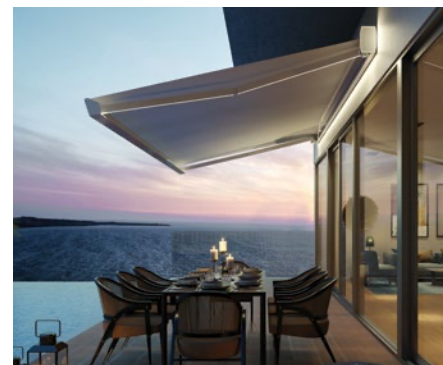

Tenda da sole
Vibe illuminata