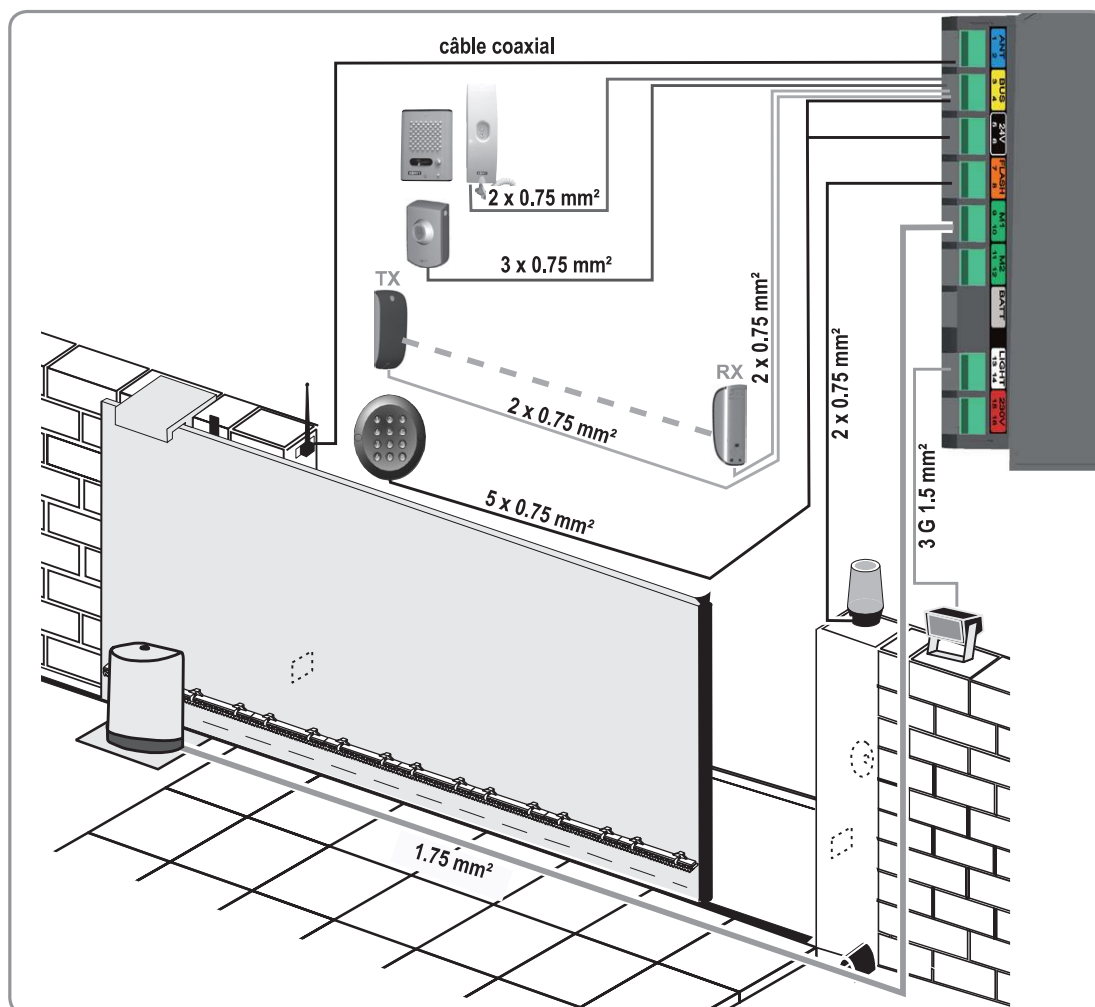

ACCESSOIRES

Section des câbles par type d'accessoire

Cellules ----- ref. 2400939 -----

Les cellules permettent d'arrêter et d'inverser le mouvement de fermeture du portail en cas de détection d'obstacle (occultation des cellules).

Note : Si le portail est fermé et que les cellules sont occultées, le portail ne s'ouvre pas.

Un jeu de cellules est constitué :

- d'une cellule émettrice (TX),
- d'une cellule réceptrice (RX).

► Emplacement des cellules