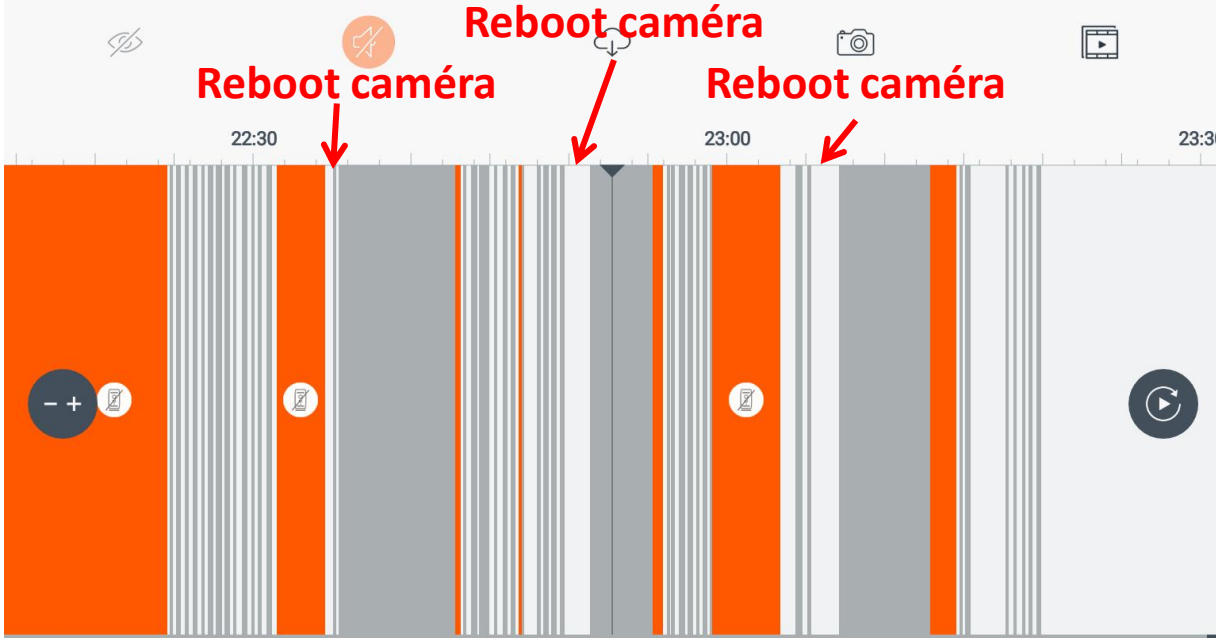

**activation du volet
Puis désactivation**

22:55

23:00

**FLUX OK avant
activation du volet**

FLUX dégradé

HD

13 septembre 2016