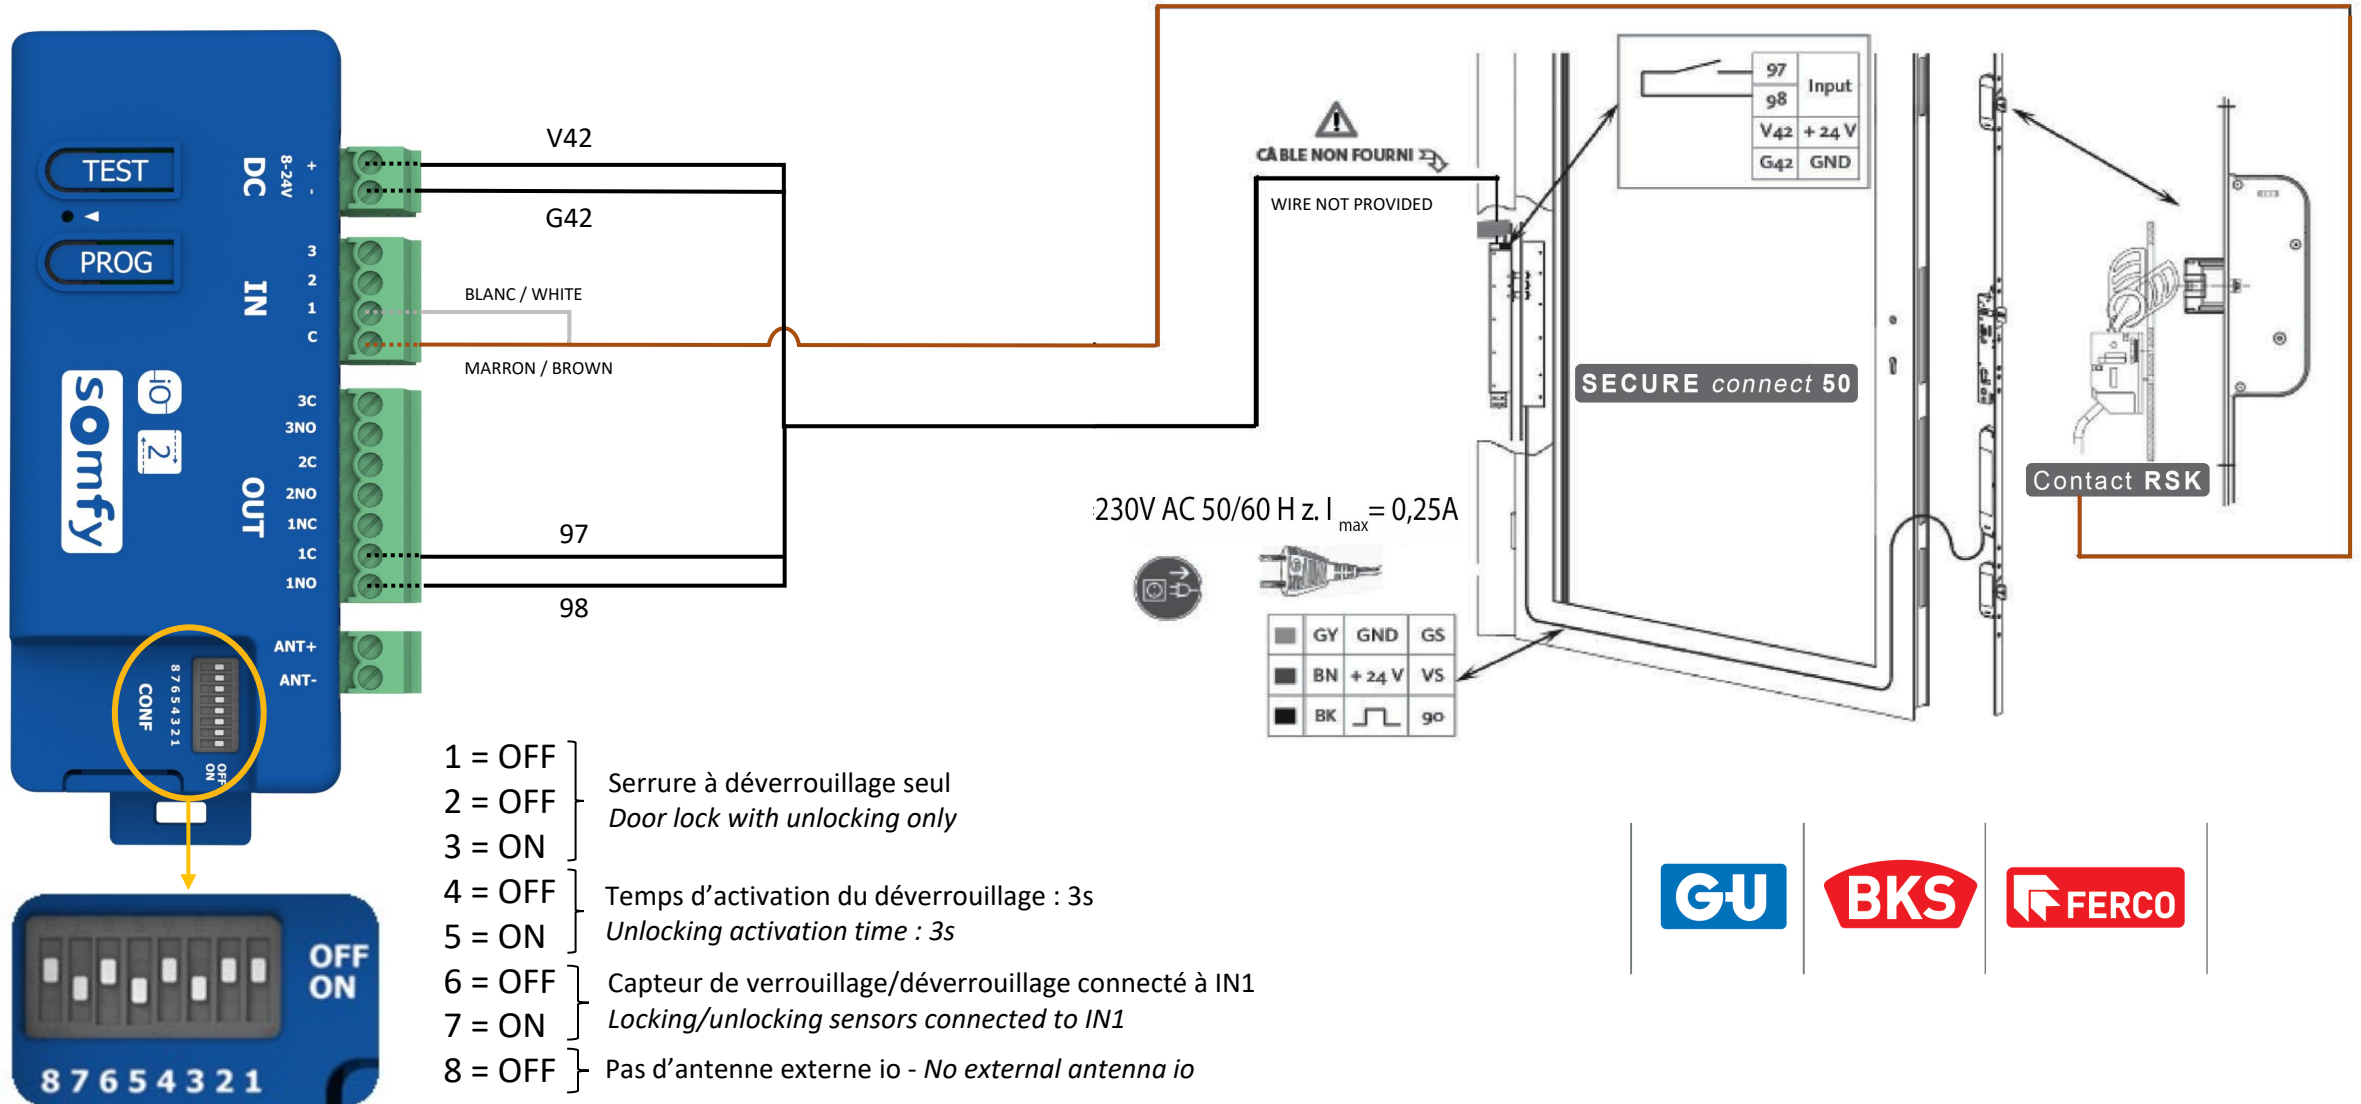

SOMFY Lock Controller io x FERCO Secure Connect SC50

Schéma de câblage - Wiring diagram

Pour modifier ces réglages, se référer à la notice du produit – To modify the settings, refer to the product installation guide