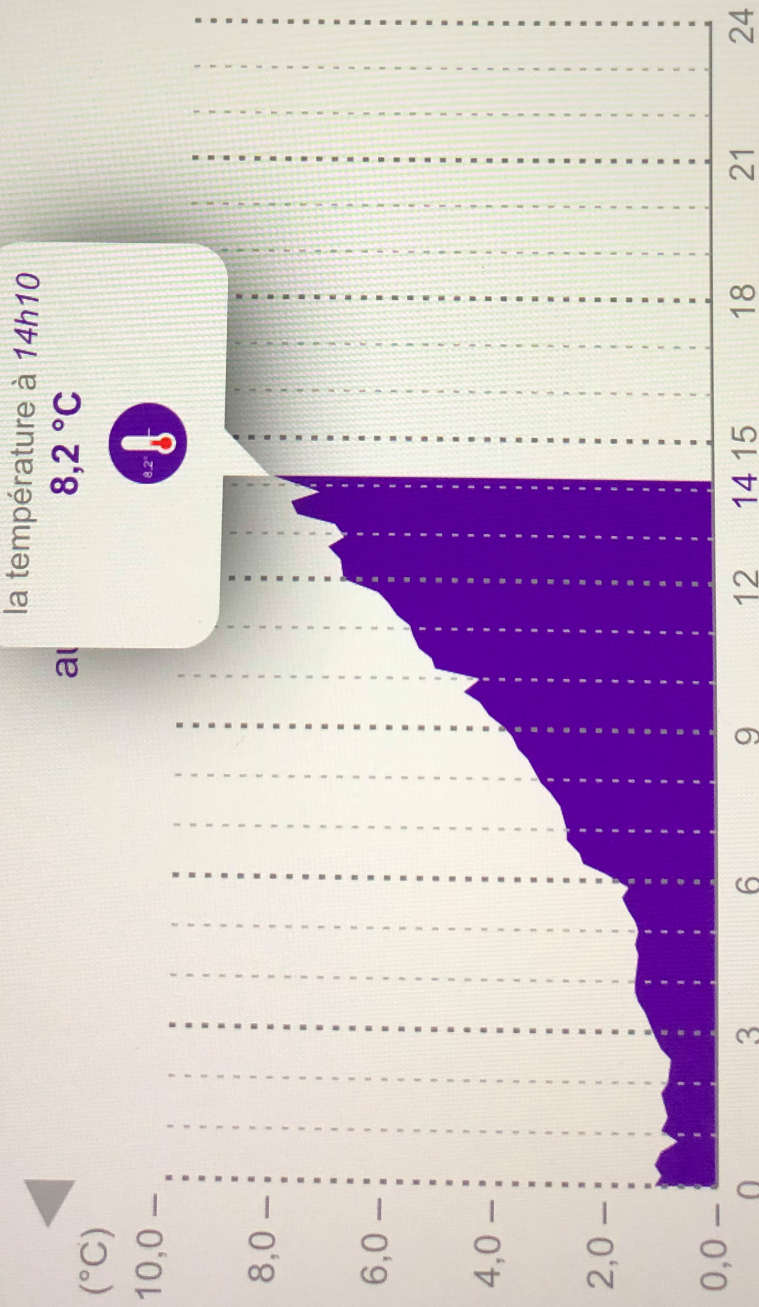

# Température

Dernière mesure :

**8,2 °C**

Sur cette période :

Min: 0,7 °C

Max: 8,2 °C

Niveau pile :

comparer

export

1 année

1 mois

1 semaine

1 journée

Fermer Accès

stop