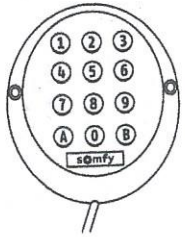

SD
DECLASSE
12001121/0004
25/09/12
92012058120011210004
1774160
CLAVIER A CODES FILAIRE SOMFY

- Wired keypad
- Clavier à code filaire
- Digicodeslot met draadaansluiting
- Digitalcodierung (verkabelt)
- Código digital con cable
- Tastiera numerica via cavo

Ref. 2400581

MADE IN FRANCE
SOMFY 74300 - FRANCE

somfy.

CLAVIER A CODES
FILAIRE SOMFY
1774160