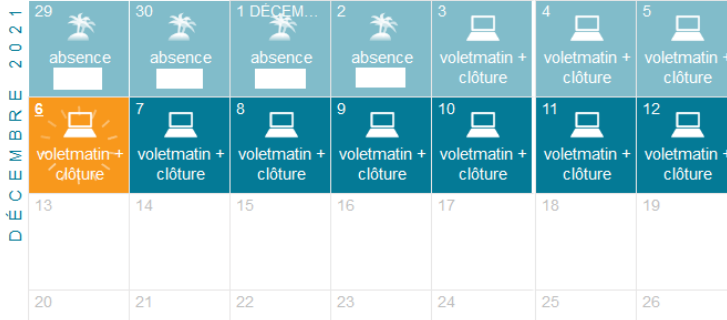

# VoletMatin + Clôture

scénarios

équipements

modes sécurité

Baie vitrée - Sarlat

Portail - Sarlat

Prise électrique 1

Prise électrique 2

Prise extérieure

MODIFIER JOURNÉE

glissez les équipements dans la zone pointillée pour créer votre journée  
relâchez-les en dehors pour les supprimer de la journée

on

off

HISTORIQUE

PROGRAMME

- + Prise électrique 1 - Éteindre - AndroidPhone [23h34]
- + Prise électrique 1 - Allumer - AndroidPhone [23h34]
- + Prise extérieure - Éteindre - AndroidPhone [23h33]
- + Prise extérieure - Allumer - AndroidPhone [23h33]
- + Prise extérieure - Éteindre - AndroidPhone [21h19]
- + Prise extérieure - Allumer - AndroidPhone [21h19]
- - [07h52] ⌘
- Baie vitrée - Ouvrir RTS