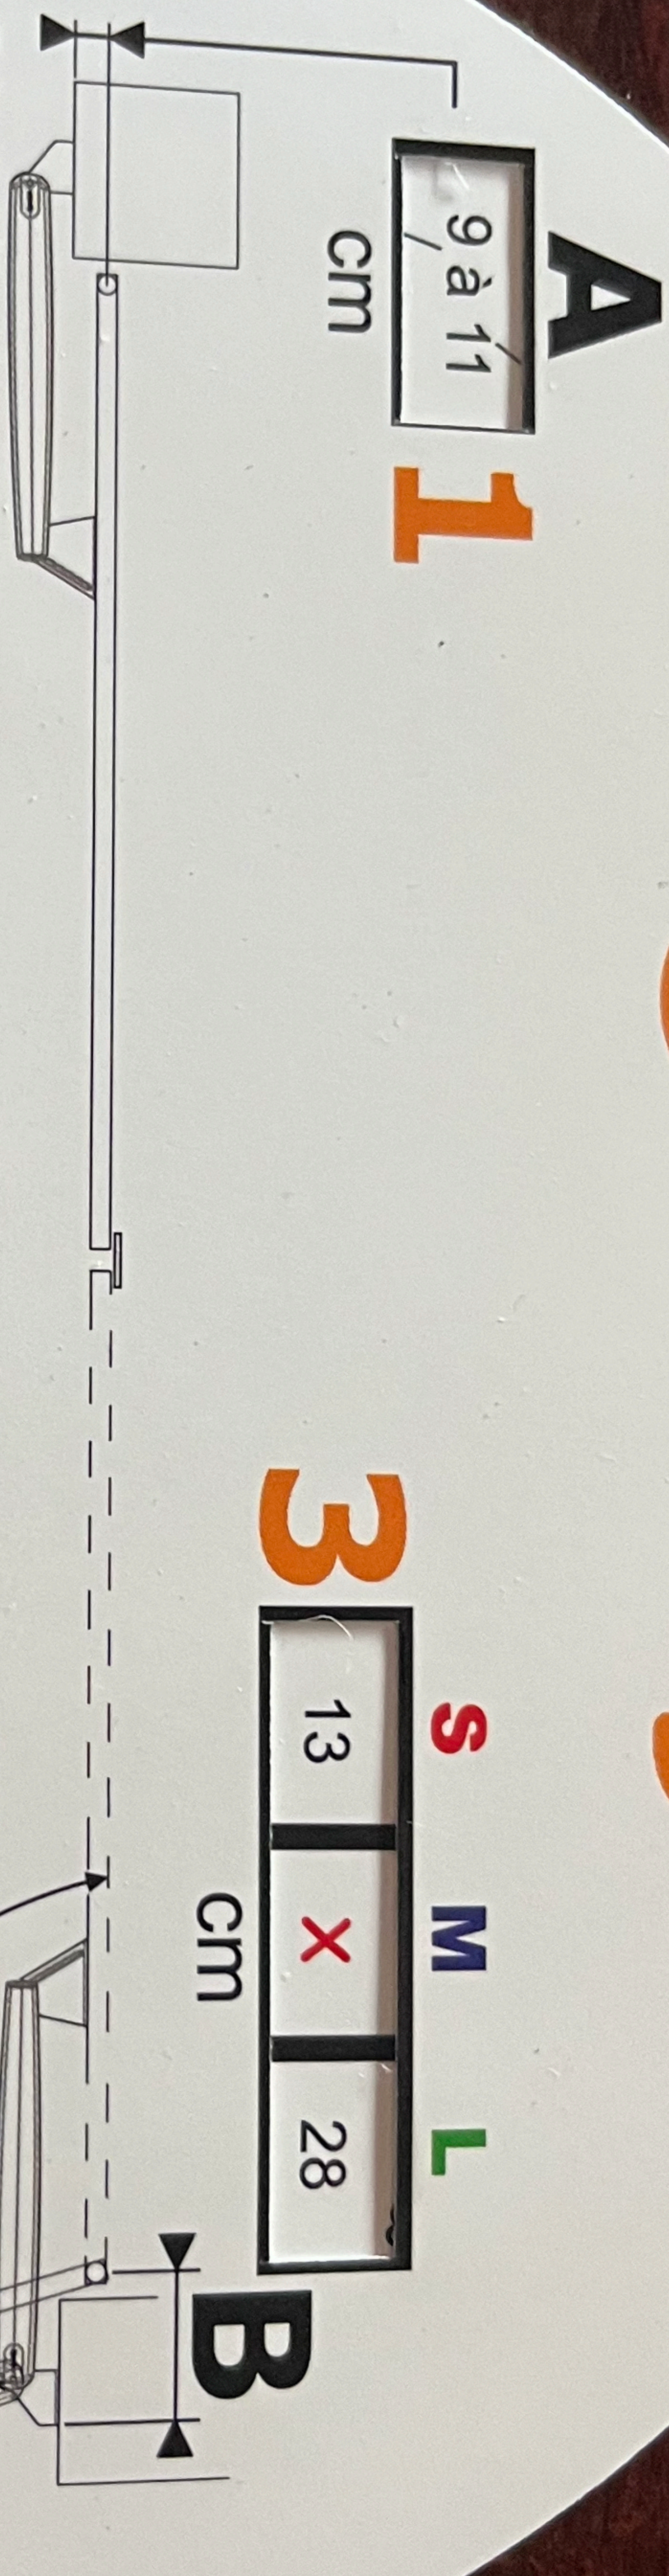

Somfy

FR : Cotes déconseillées pour les vantaux > à 2 mètres
 EN : Dimensions not recommended for gale leaves > 2 meters
 DE : Die Maße werden nicht für Torflügel > 2 m empfohlen
 NL : Maten ontzaden voor de vleugels > 2 meter
 RO : Dimensiuni nerecomandate pentru poartă batantă cu arpi > 2 metri
 PL : Wymiary niezalecane dla skrzydeł > 2 metrów
 PT : Medidas desaconselhadas para as folhas portas > 2 metros
 ES : Cotas desaconsejadas para los batientes > a 2 metros
 IT : Misure sconsigliate per i battenti > 2 m
 EL : Μη ουσιώμενες διαστάσεις για θυροφύλλα > 2 μέτρα

2

1

3

4

$X \geq 30\text{cm}$

$20 \leq X < 30\text{cm}$

$10 \leq X < 20\text{cm}$

S

M

L