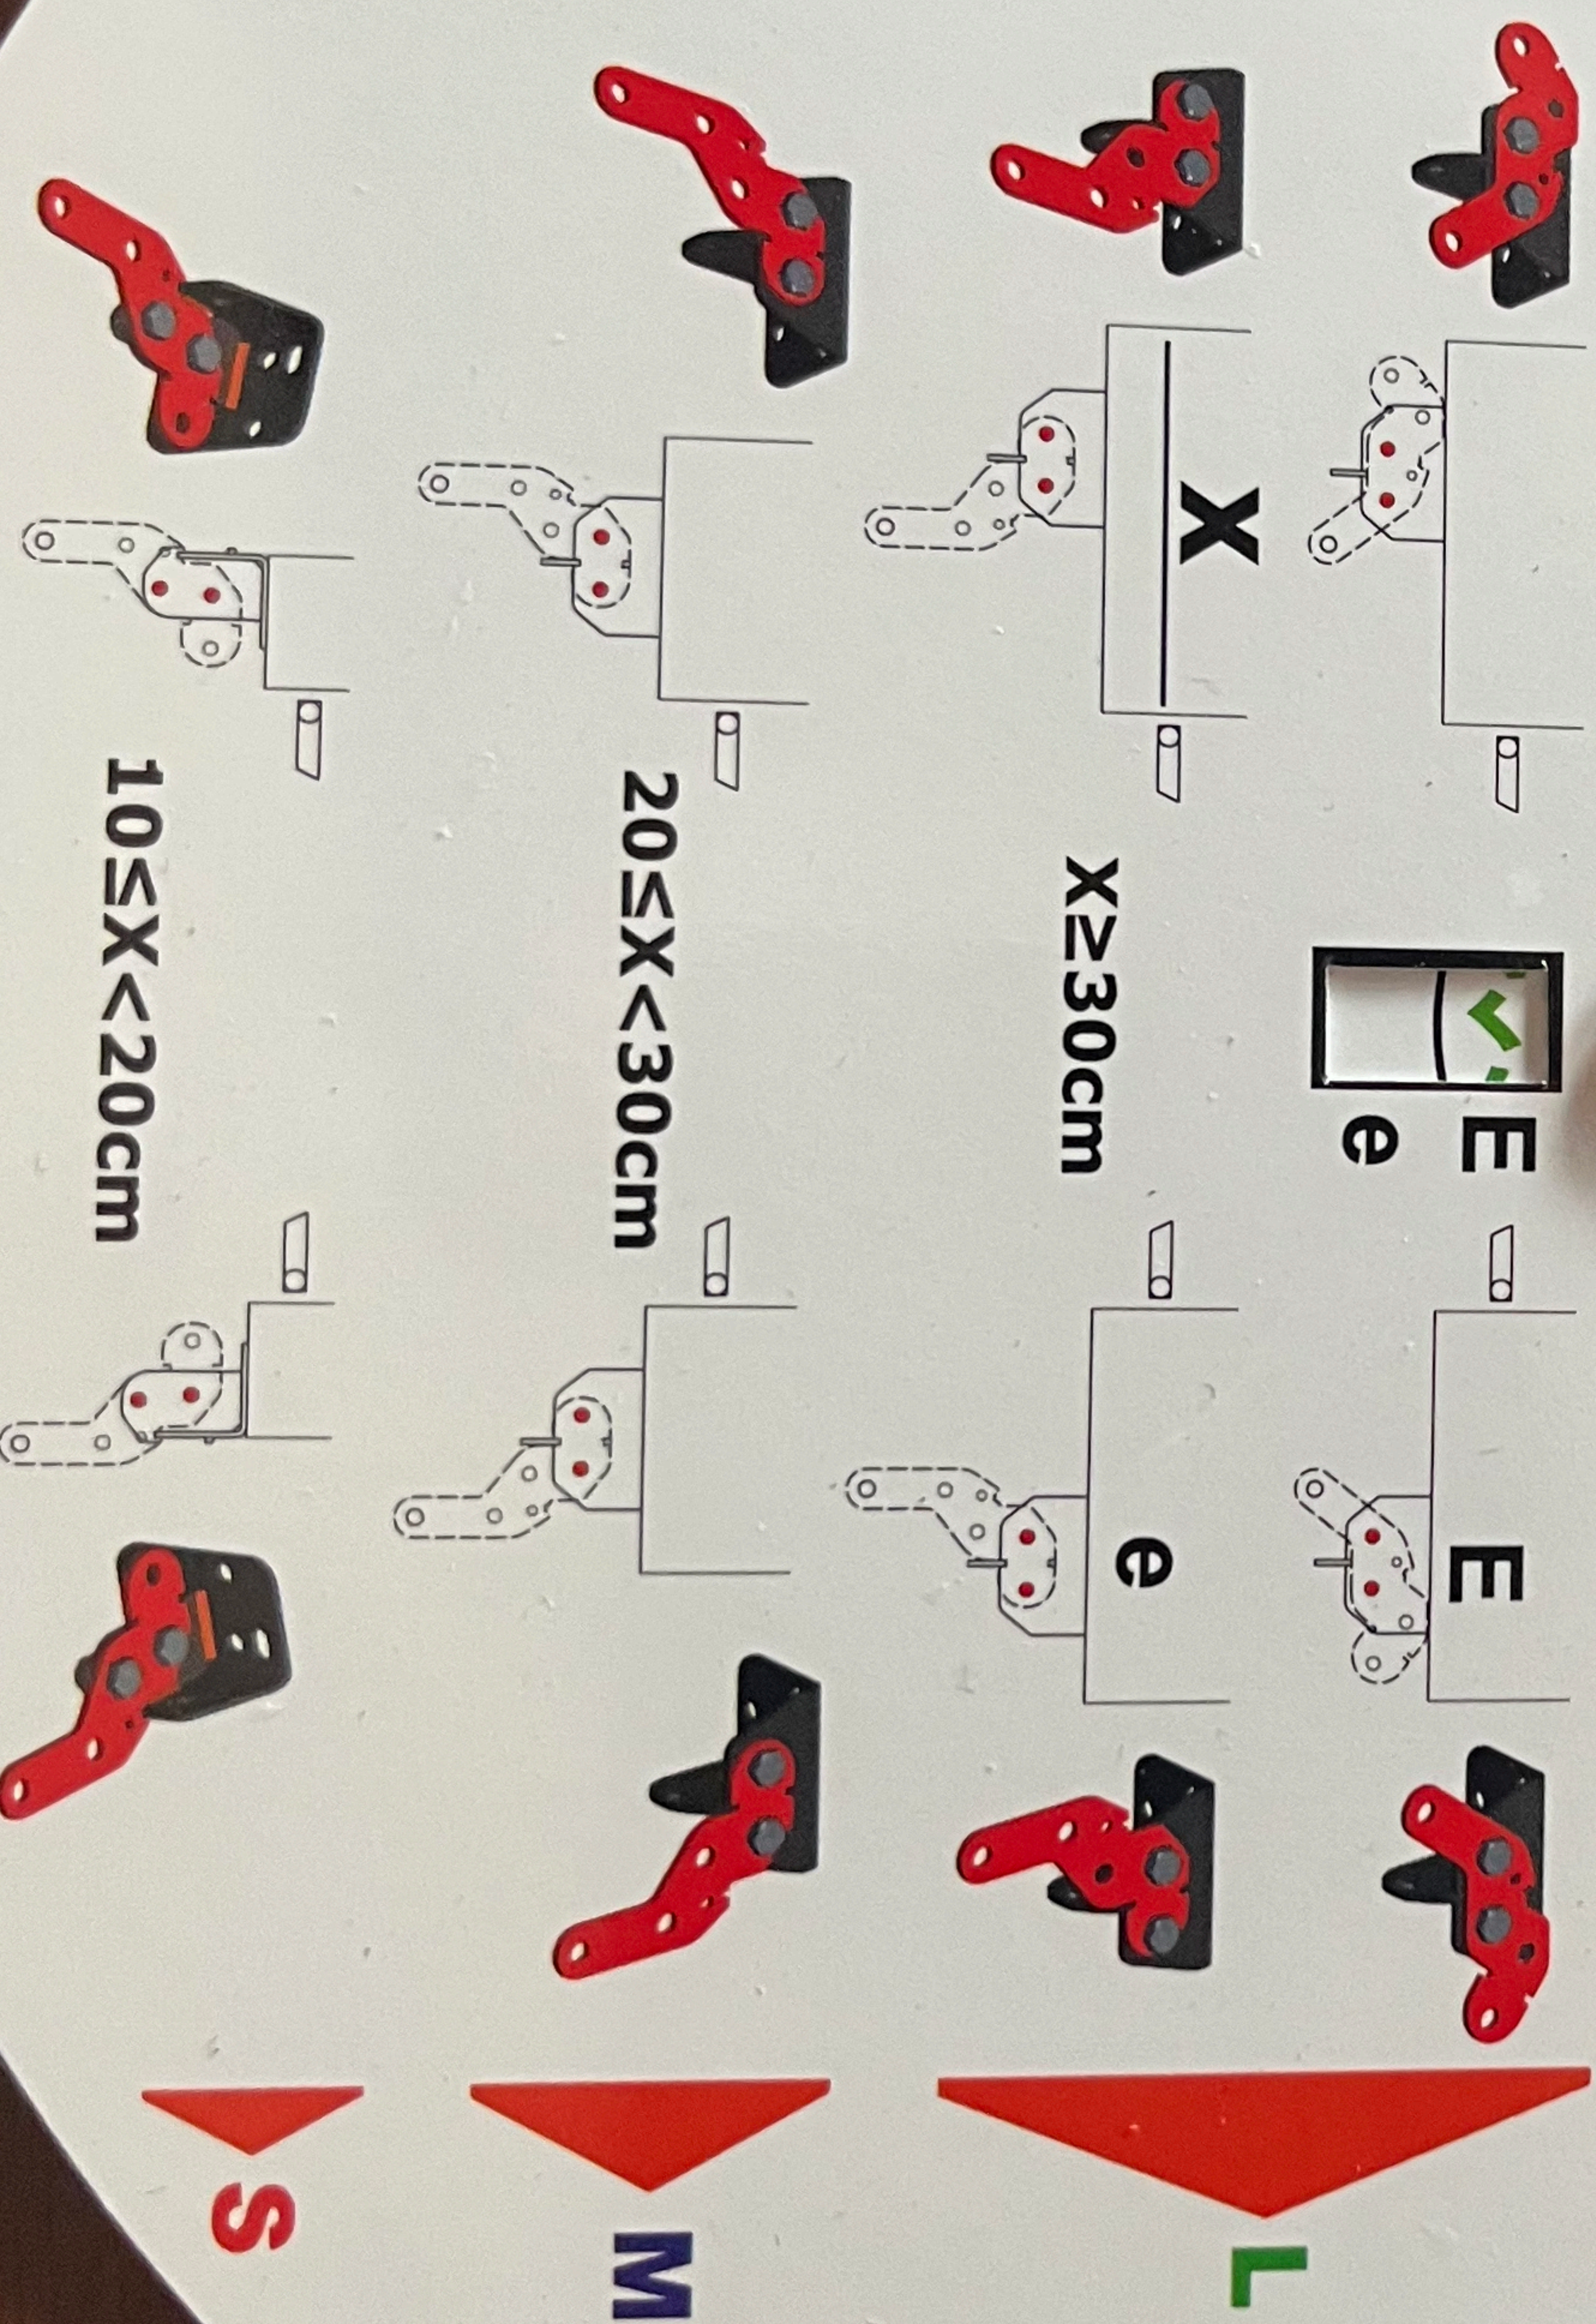

Somfy

FR : Cotes déconseillées pour les vantaux > à 2 mètres
 EN : Dimensions not recommended for gale leaves > 2 meters
 DE : Die Maße werden nicht für Torflügel > 2 m empfohlen
 NL : Maten ontzaden voor de vleugels > 2 meter
 RO : Dimensiuni nerecomandate pentru poartă batantă cu arpi > 2 metri
 PL : Wymiary niezalecane dla skrzydeł > 2 metrów
 PT : Medidas desaconselhadas para as folhas portas > 2 metros
 ES : Cotas desaconsejadas para los batientes > a 2 metros
 IT : Misure sconsigliate per i battenti > 2 m
 EL : Μη ουσιώμενες διαστάσεις για θυροφύλλα > 2 μέτρα

2

1

3

4

$X \geq 30\text{cm}$

$20 \leq X < 30\text{cm}$

$10 \leq X < 20\text{cm}$

S

M

L