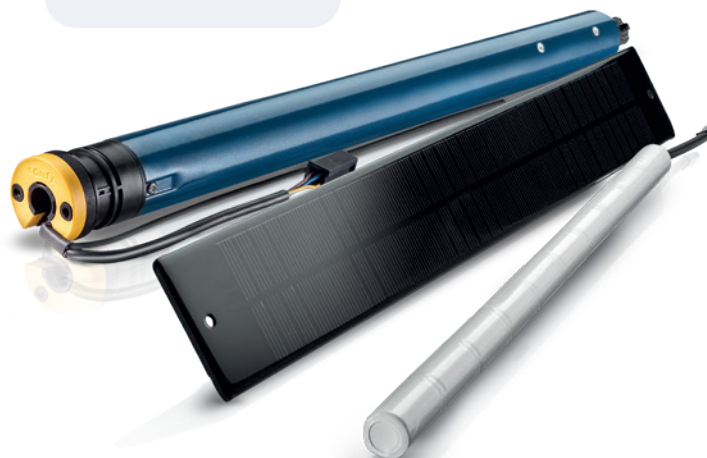

Les points de commande compatibles avec Oximo® Solar io

* Se référer à la notice pour l'activation