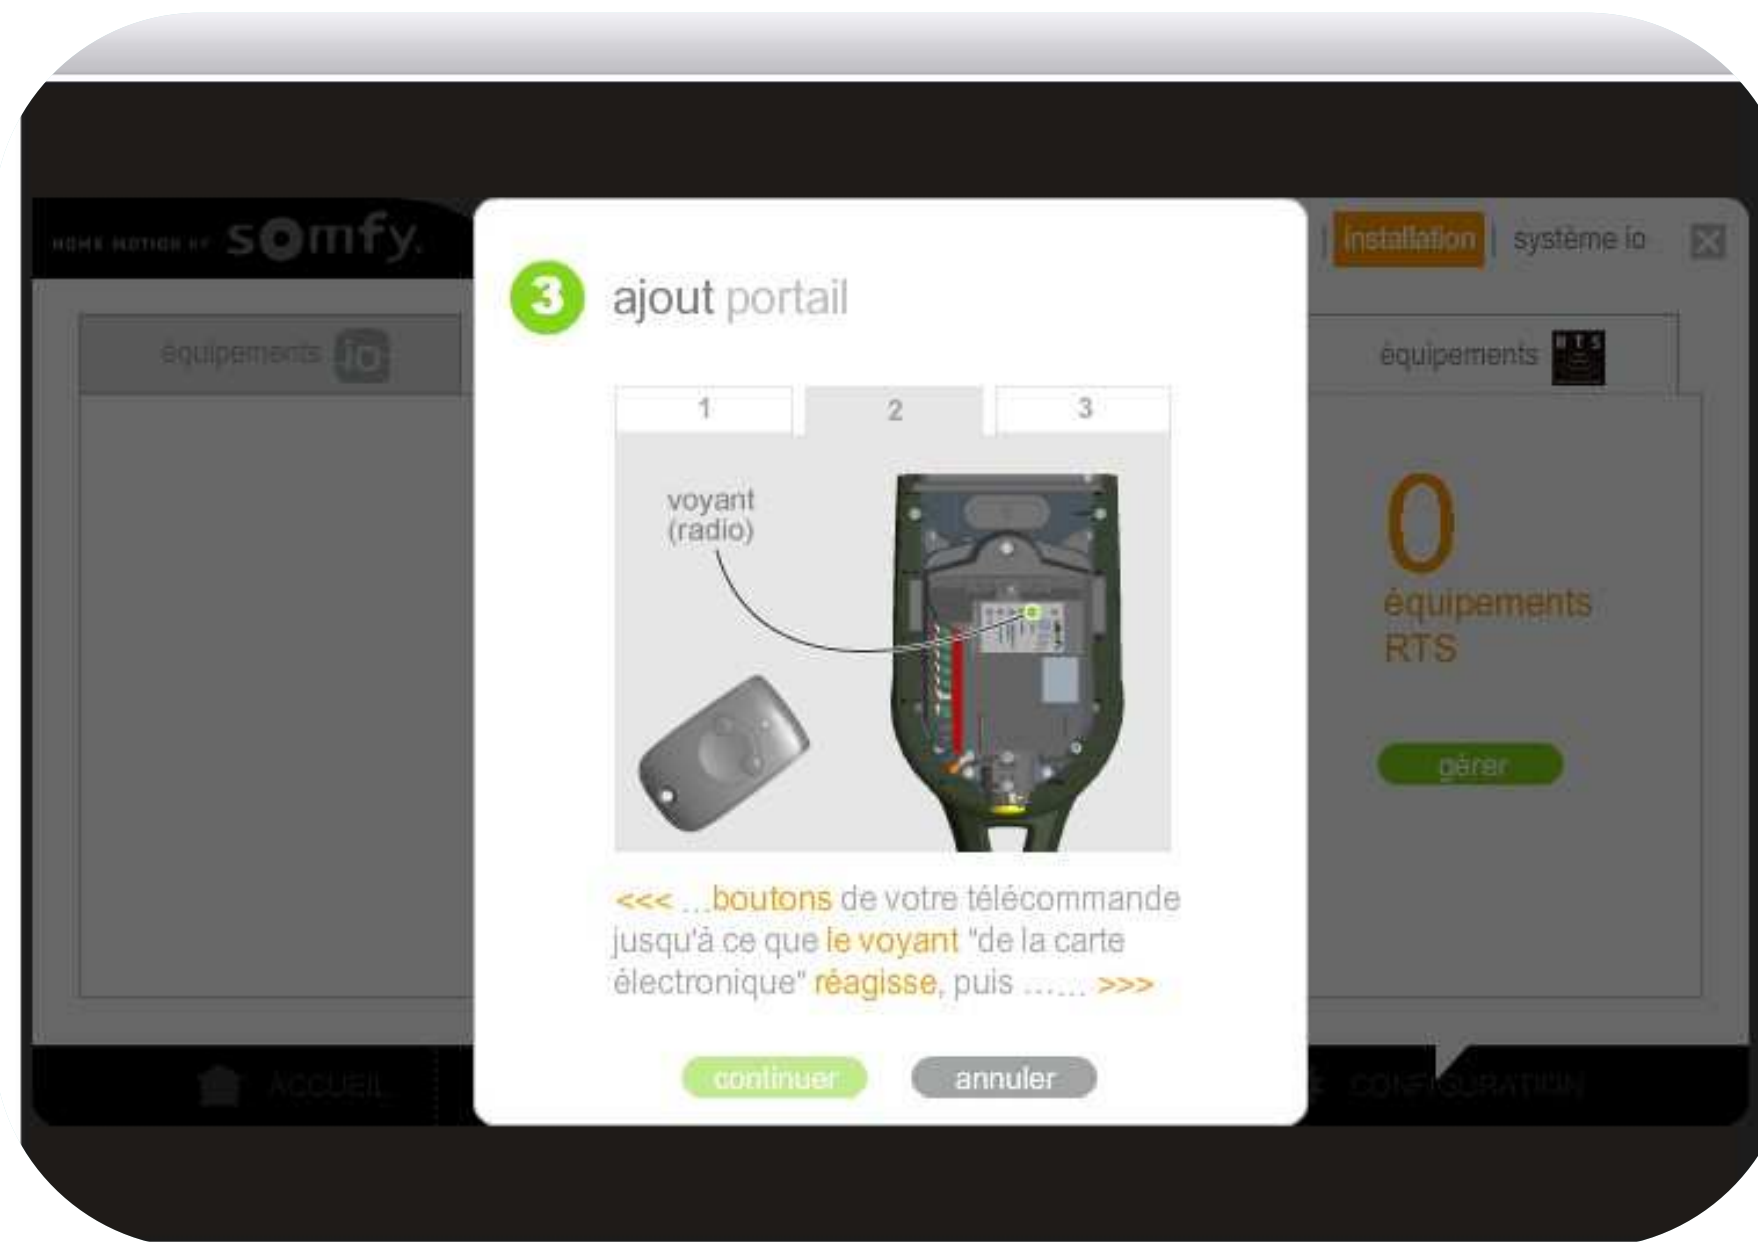

Procédure d'enregistrement dans TaHoma avec télécommande navette

5 ajout portail

←←← ... avant de s'arrêter.

tester