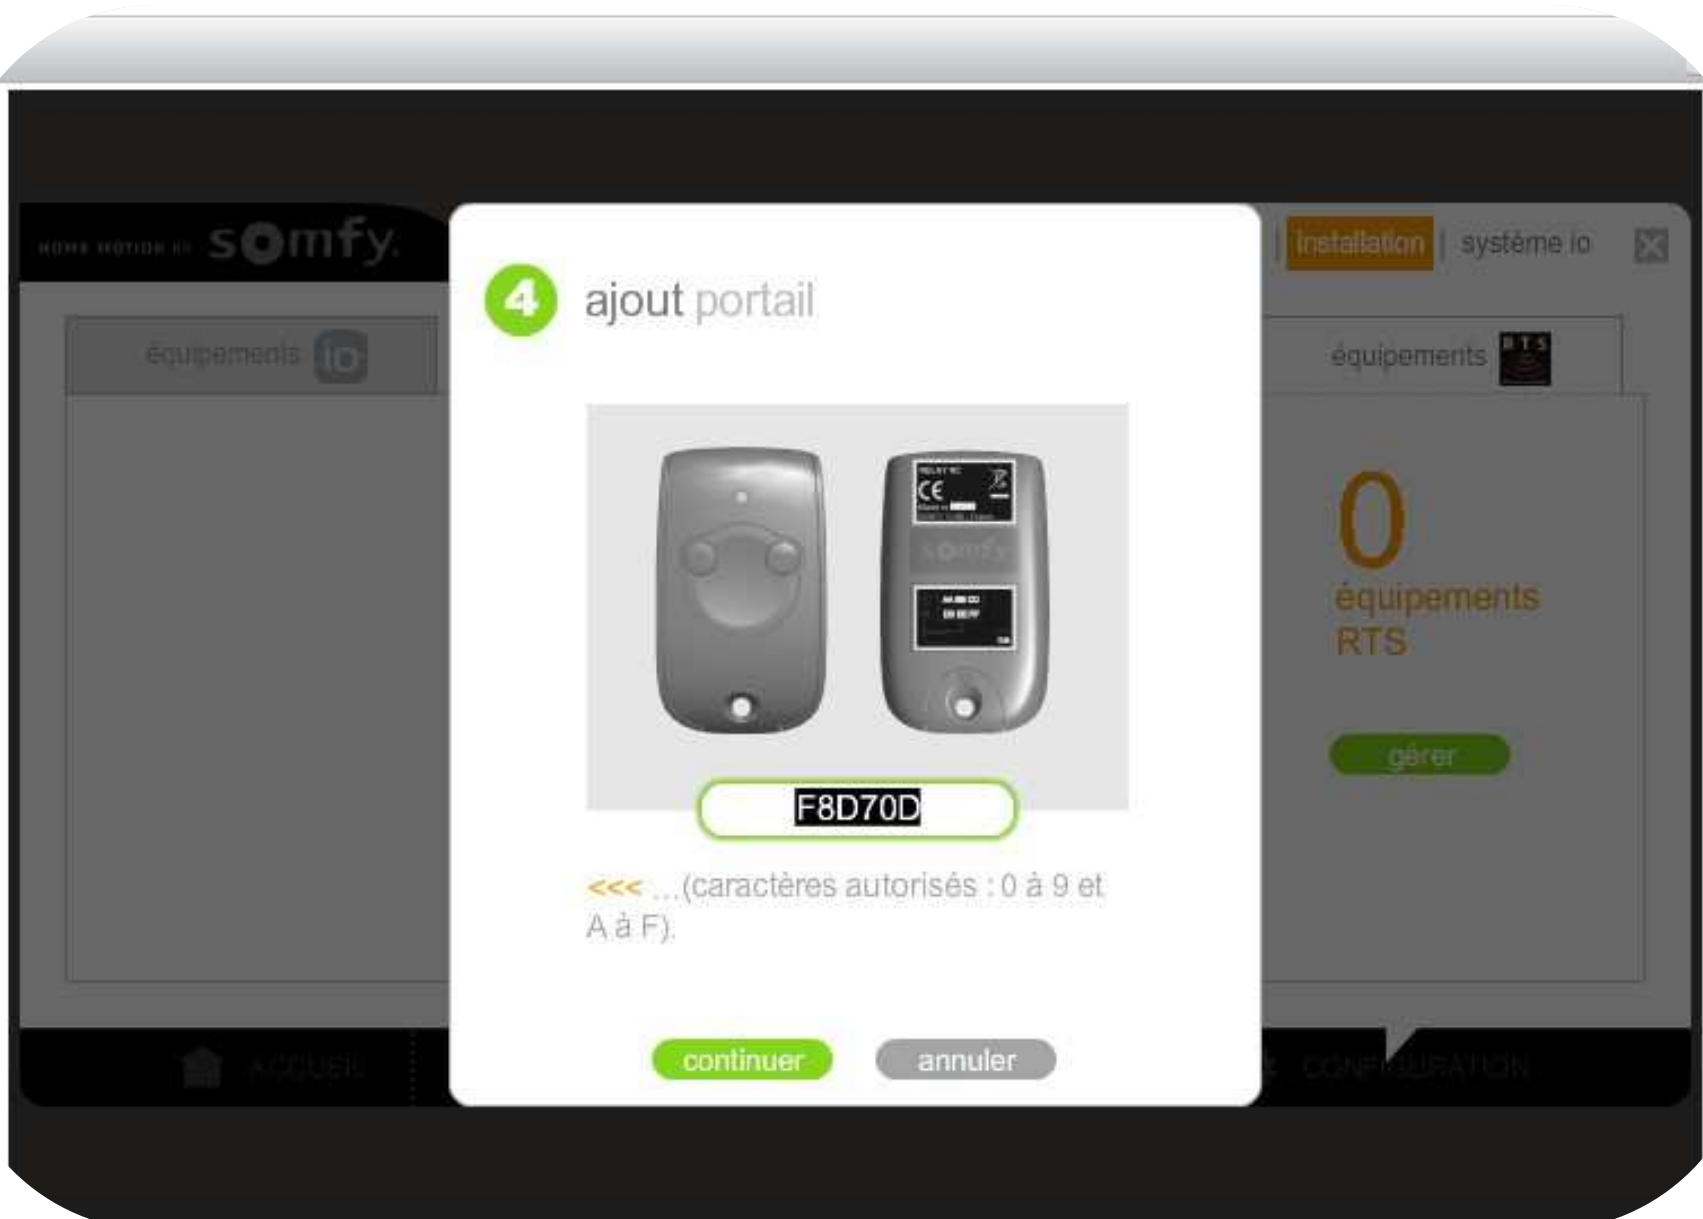

Procédure d'enregistrement dans TaHoma avec télécommande navette

5 ajout portail

←←← ... avant de s'arrêter.

tester