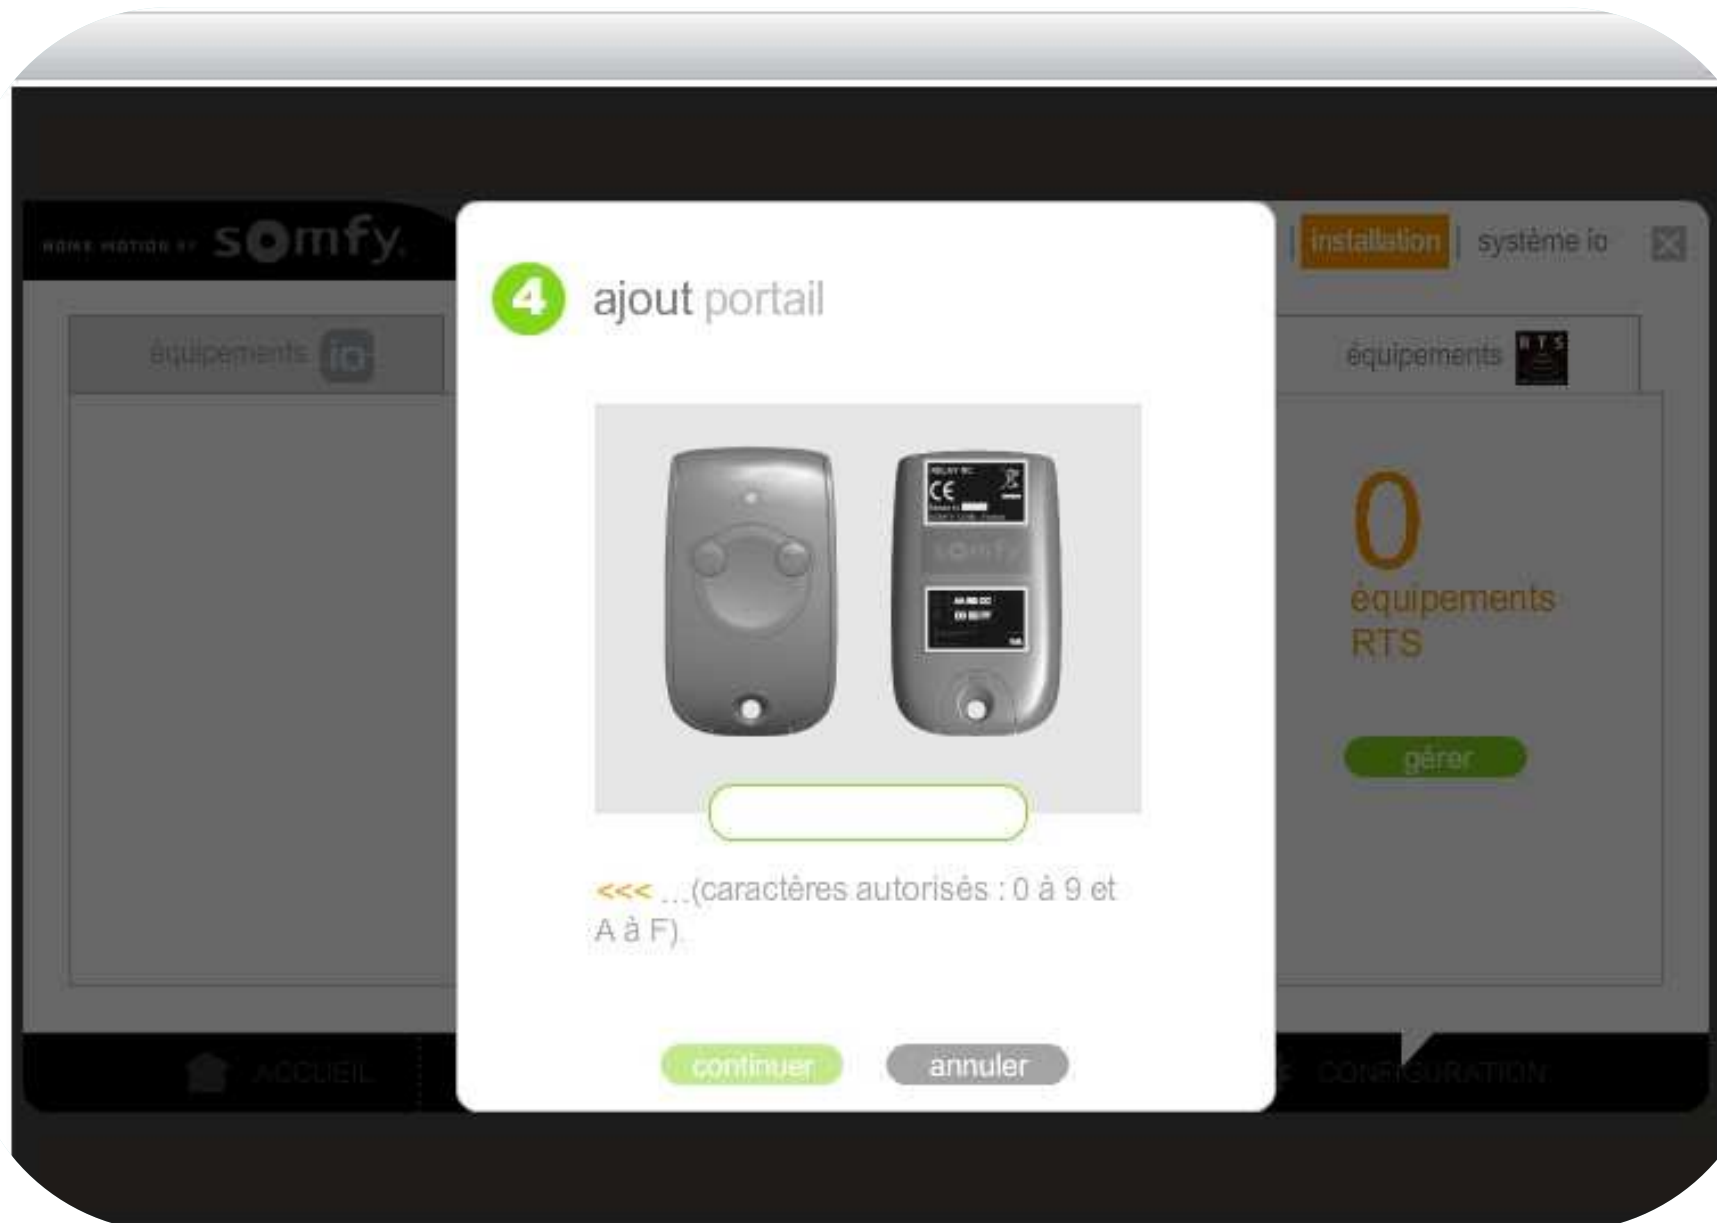

Procédure d'enregistrement dans TaHoma avec télécommande navette

5 ajout portail

←←← ... avant de s'arrêter.

tester