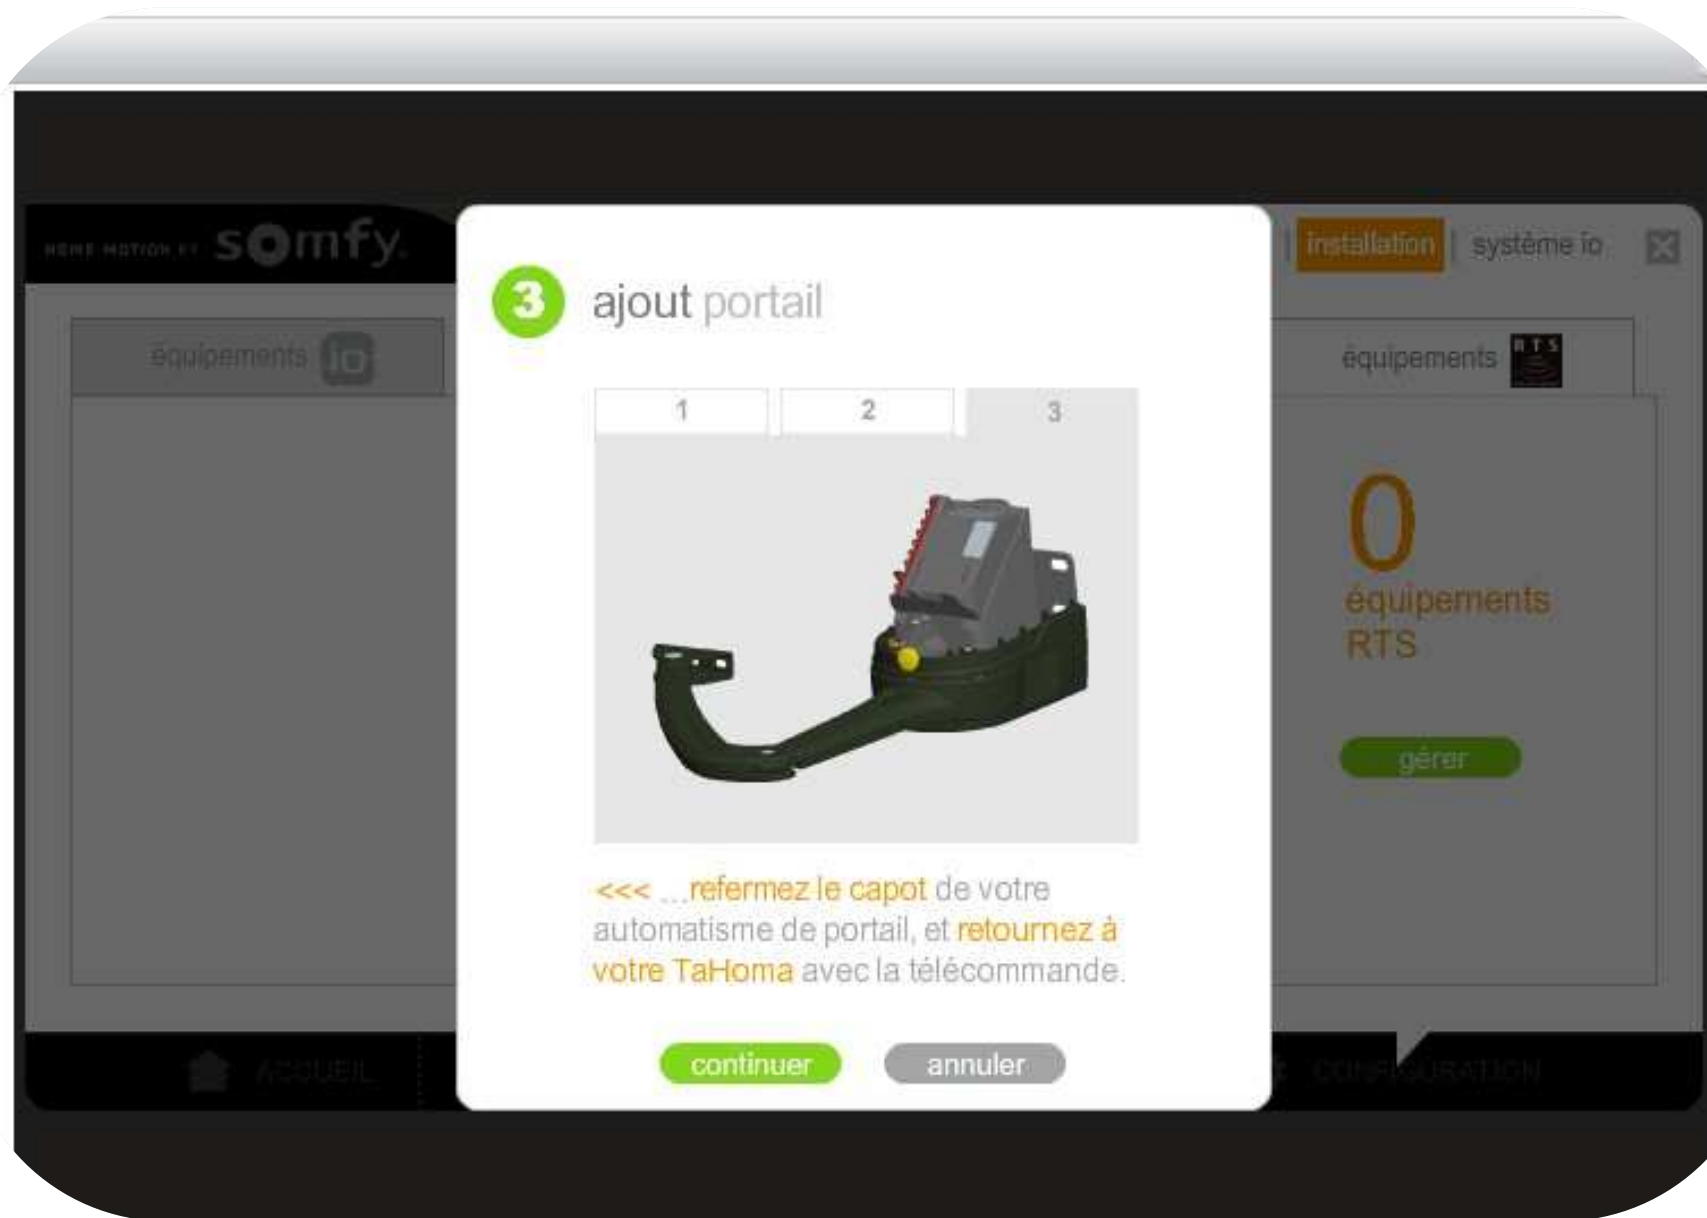

Procédure d'enregistrement dans TaHoma avec télécommande navette

5 ajout portail

←←← ... avant de s'arrêter.

tester