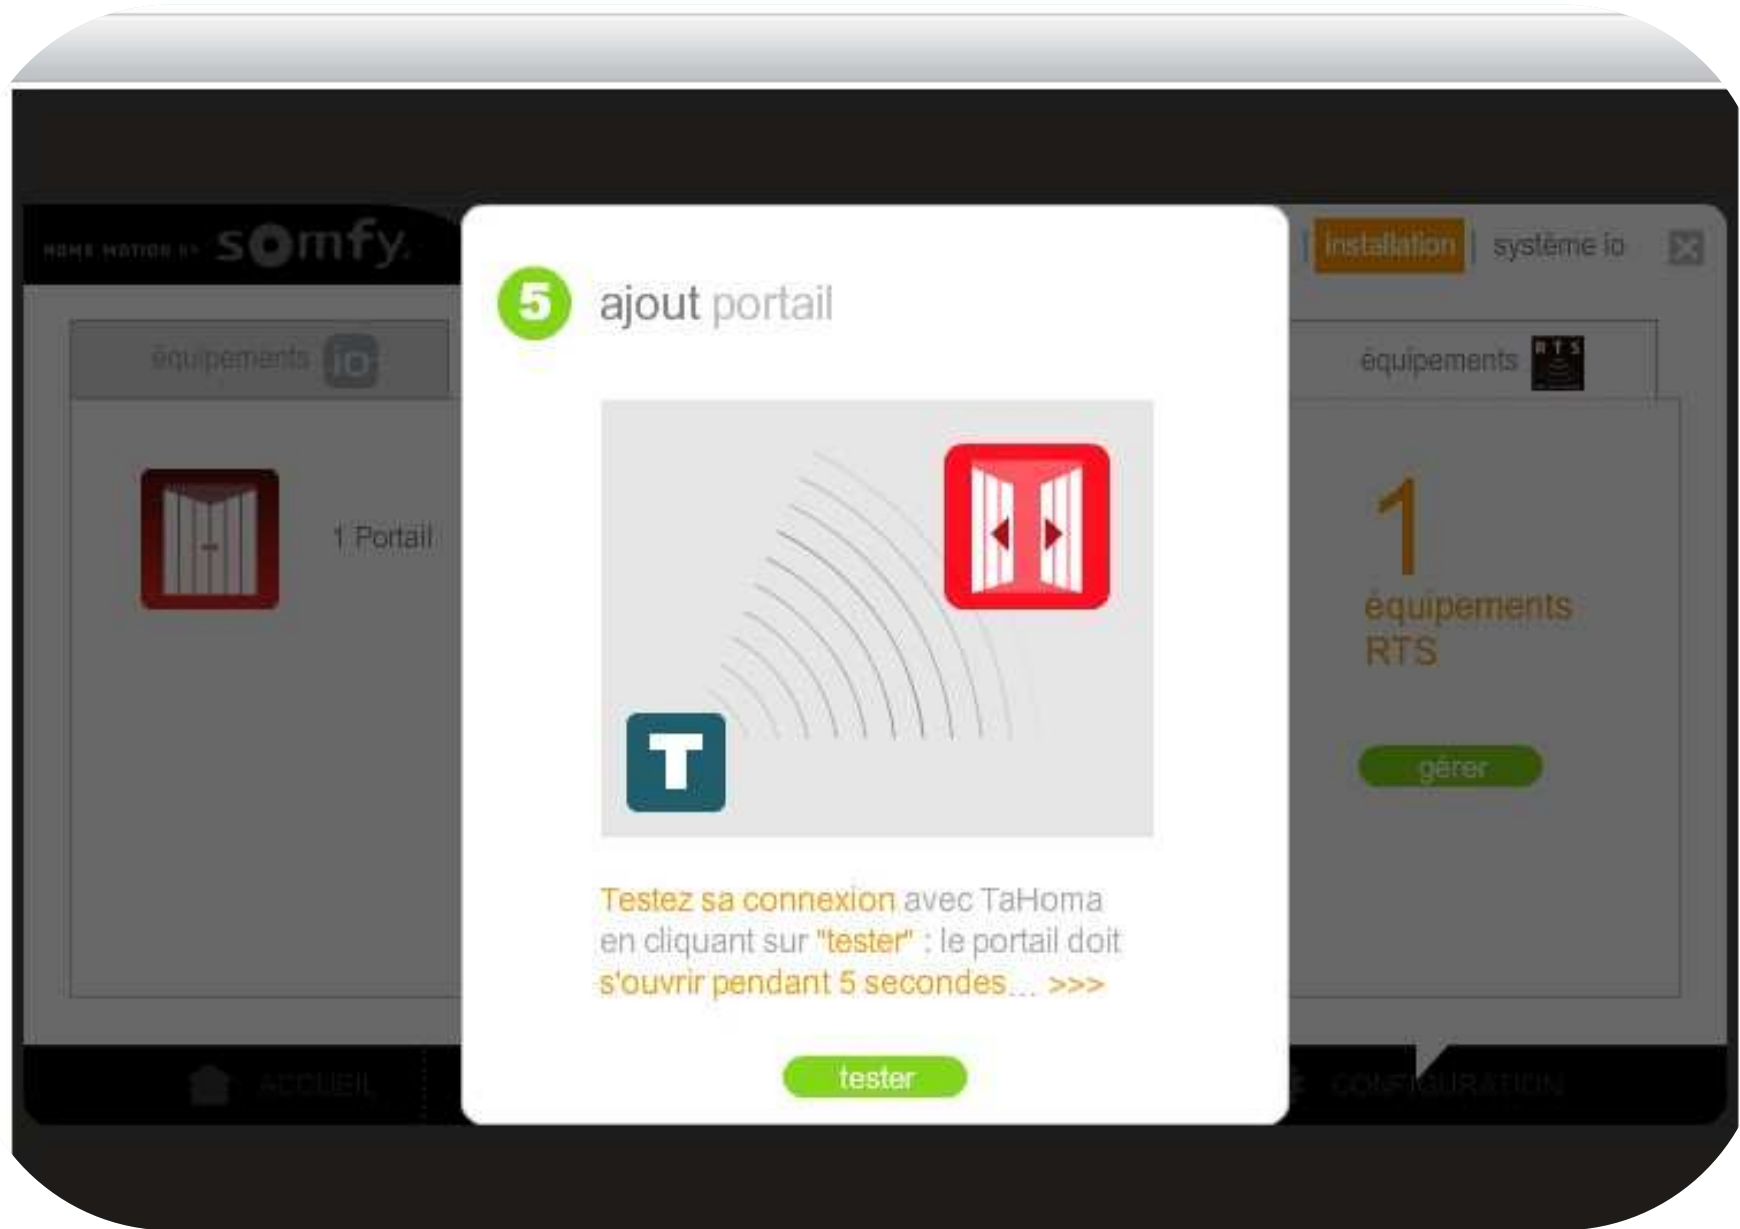

Procédure d'enregistrement dans TaHoma avec télécommande navette

5 ajout portail

←←← ... avant de s'arrêter.

tester