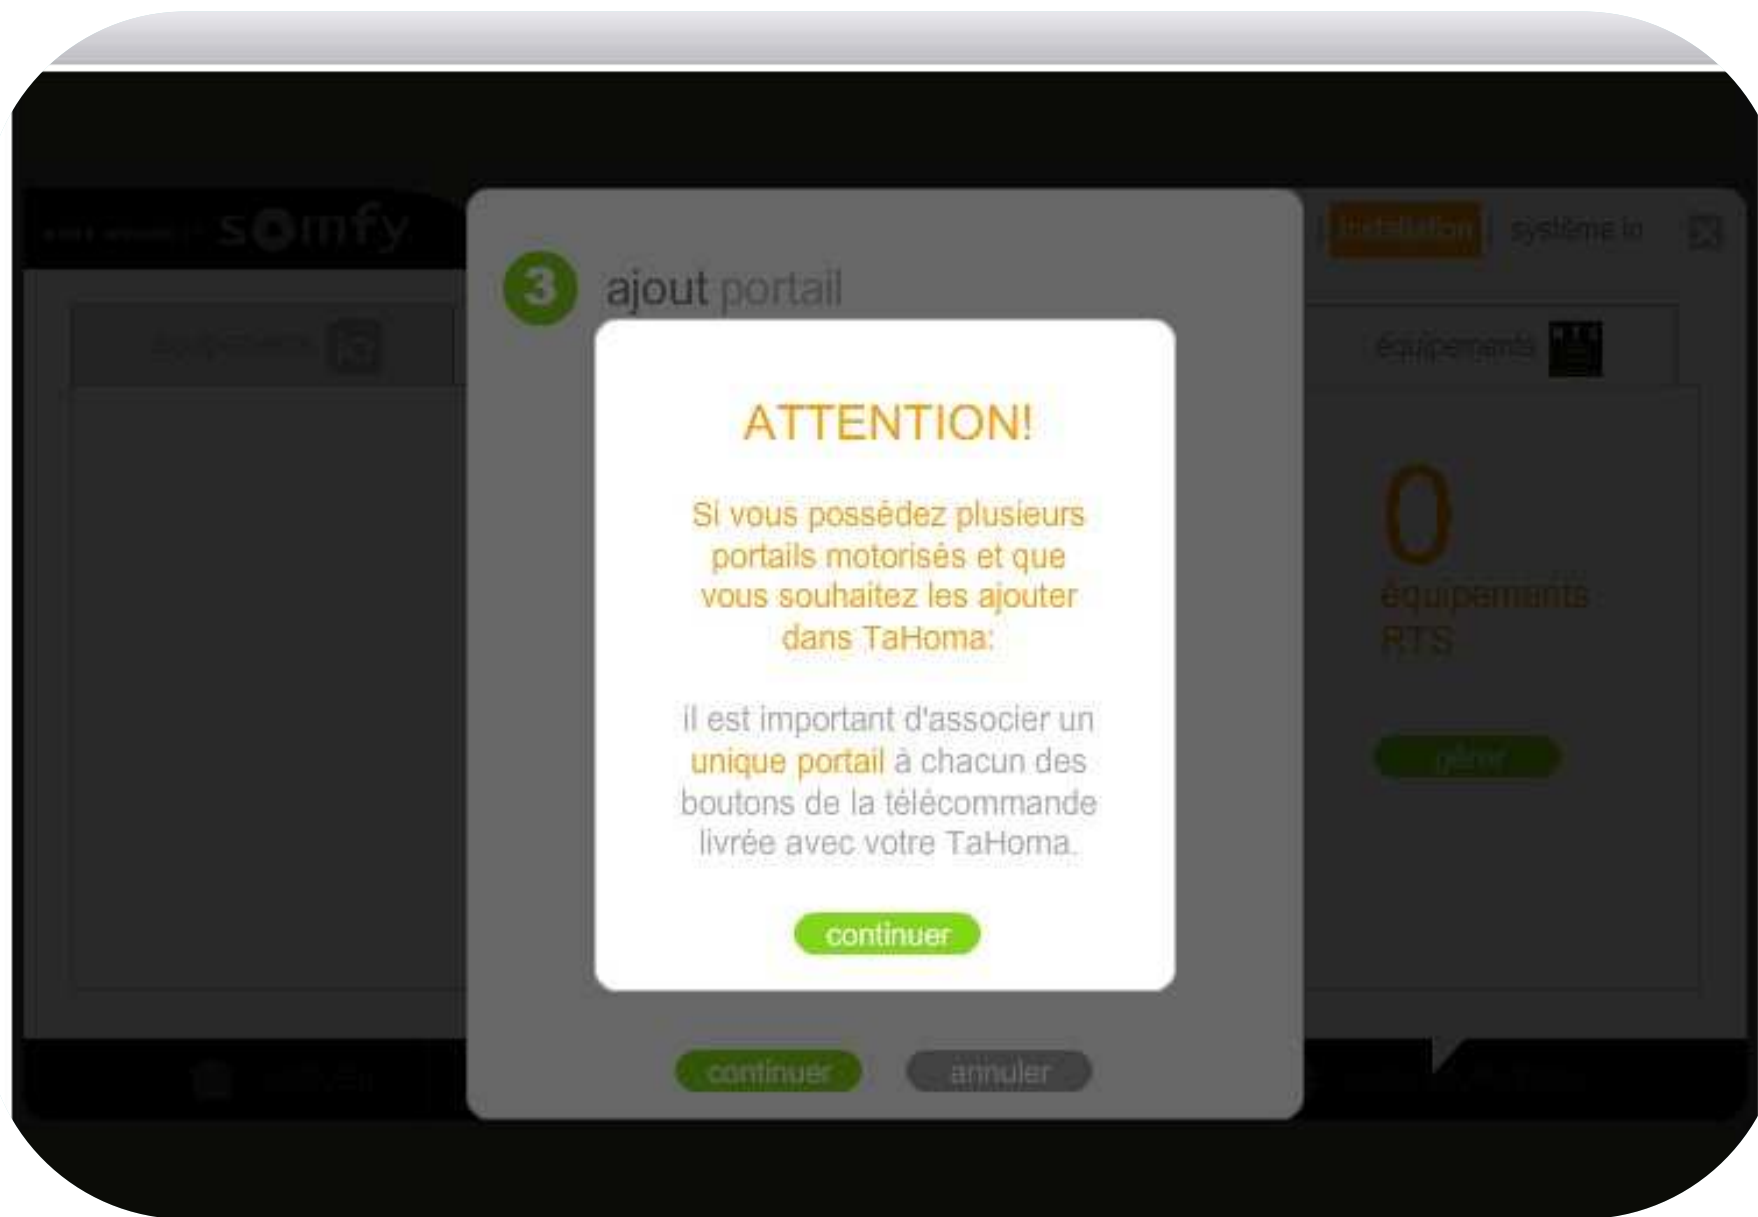

Procédure d'enregistrement dans TaHoma avec télécommande navette

5 ajout portail

←←← ... avant de s'arrêter.

tester