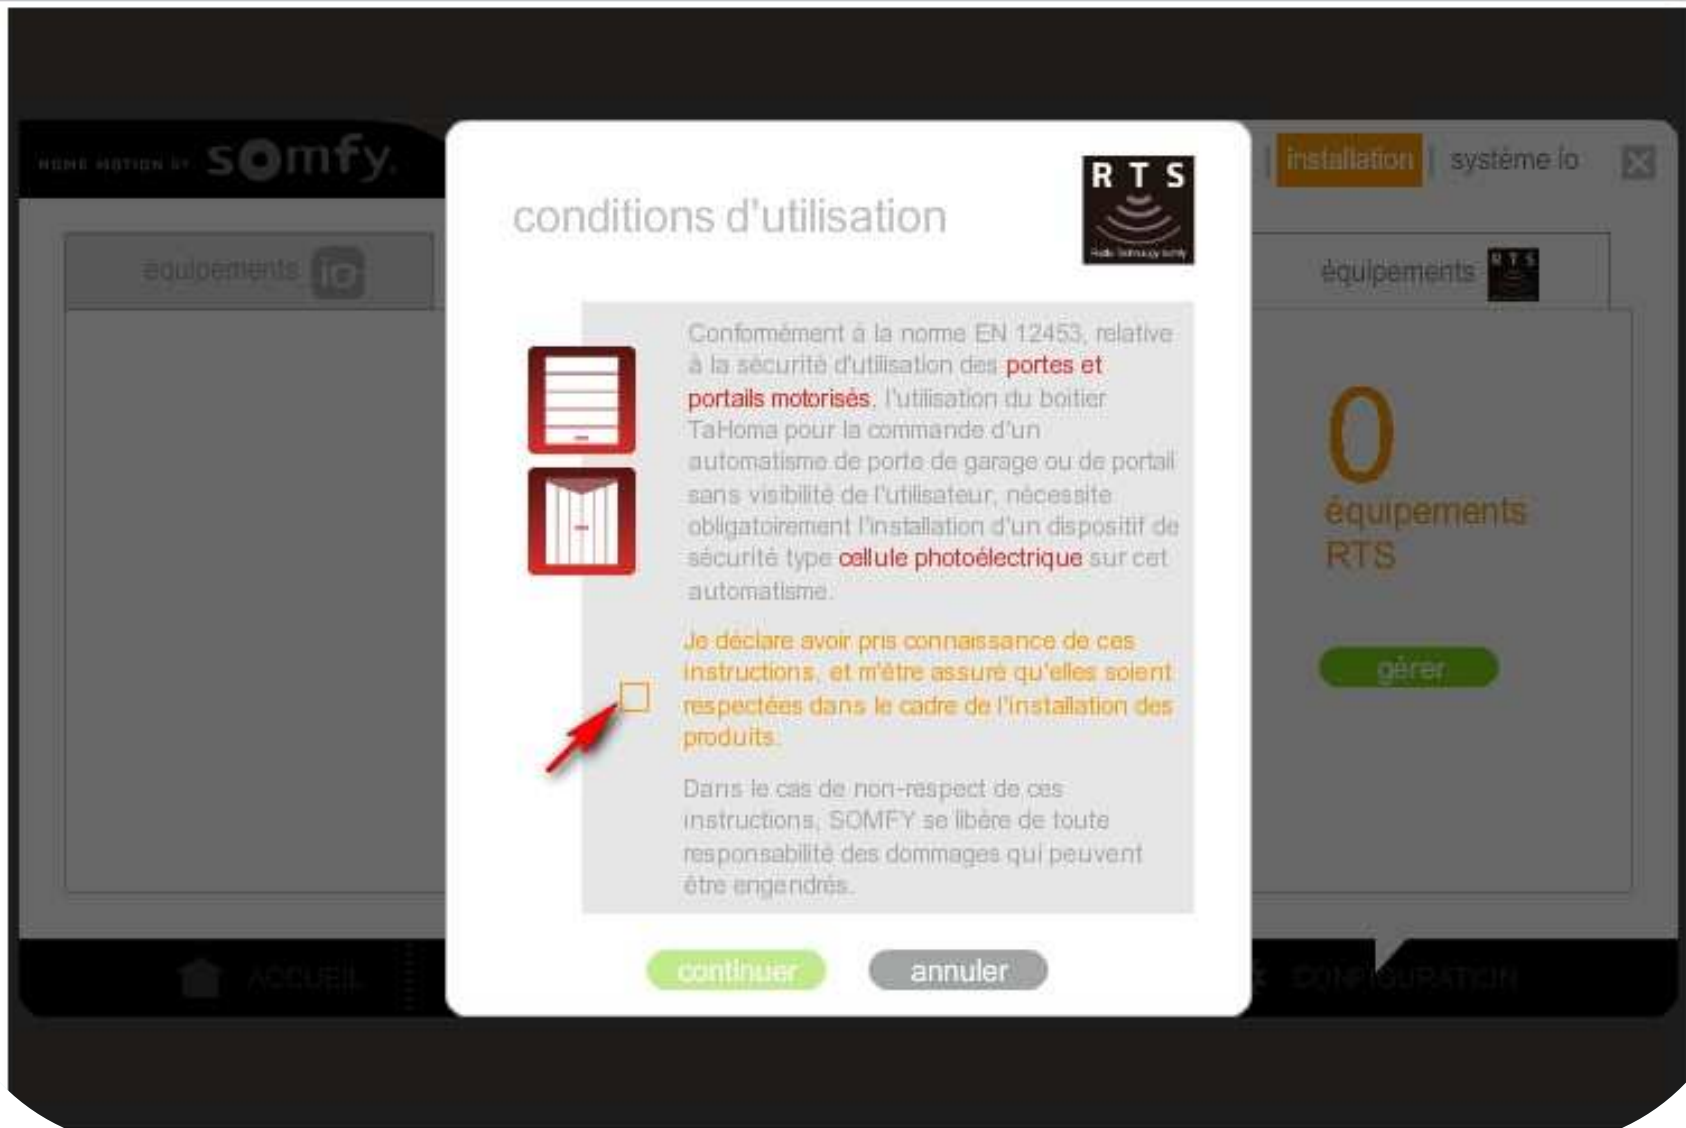

Procédure d'enregistrement dans TaHoma avec télécommande navette

5 ajout portail

←←← ... avant de s'arrêter.

tester