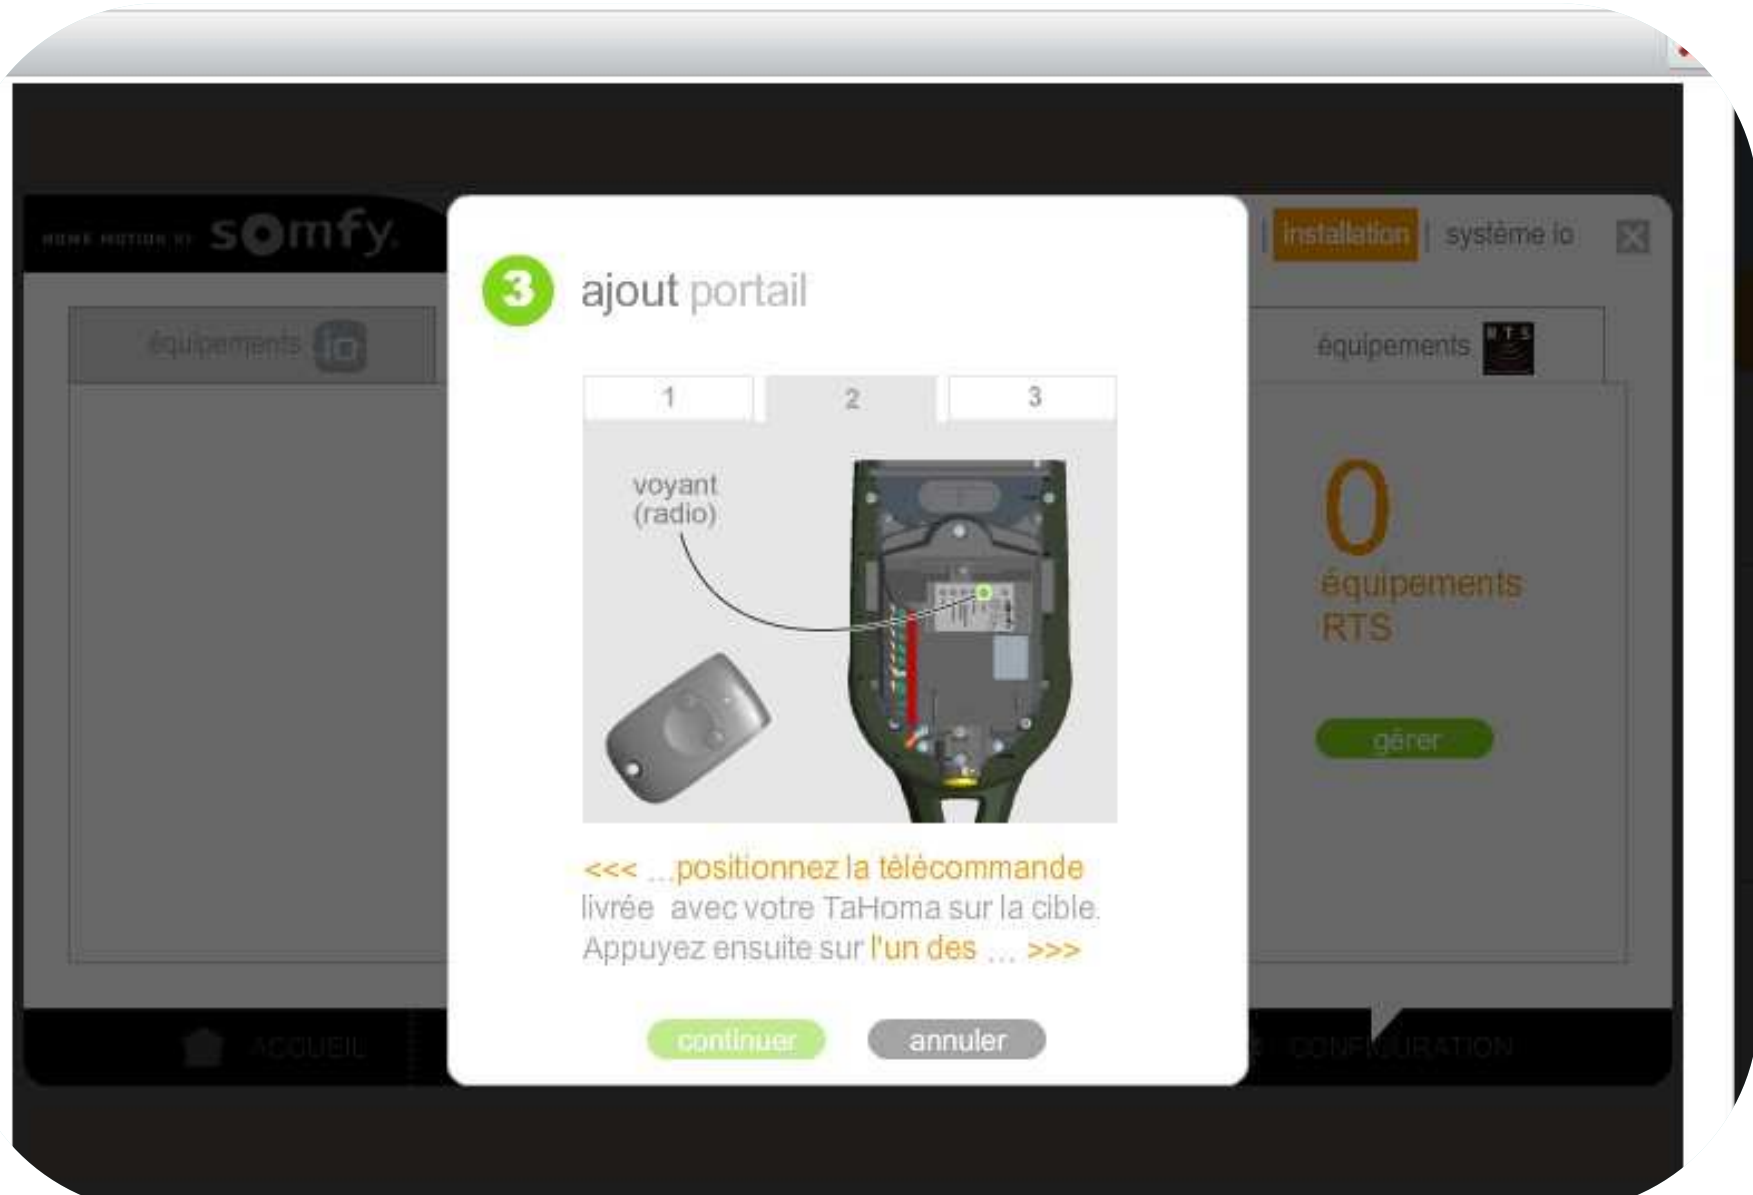

Procédure d'enregistrement dans TaHoma avec télécommande navette

5 ajout portail

←←← ... avant de s'arrêter.

tester