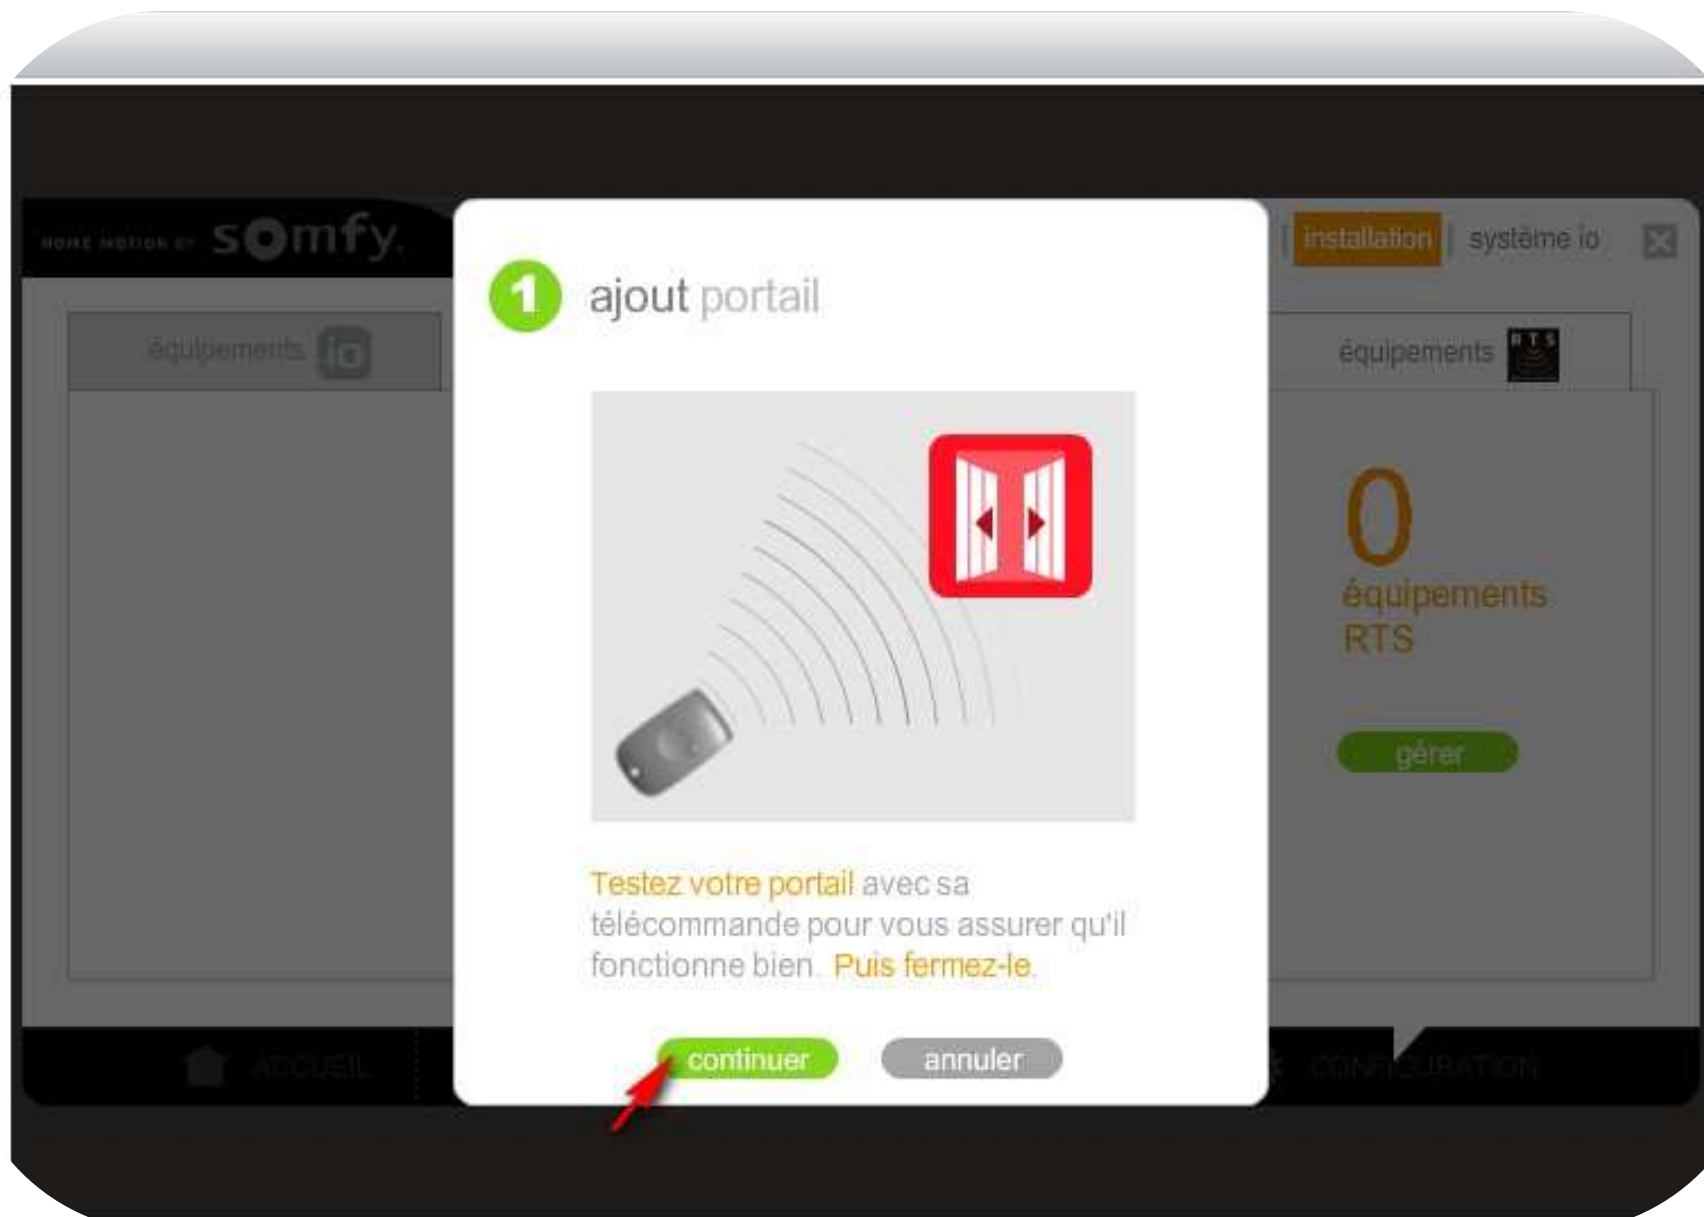

Procédure d'enregistrement dans TaHoma avec télécommande navette

5 ajout portail

←←← ... avant de s'arrêter.

tester