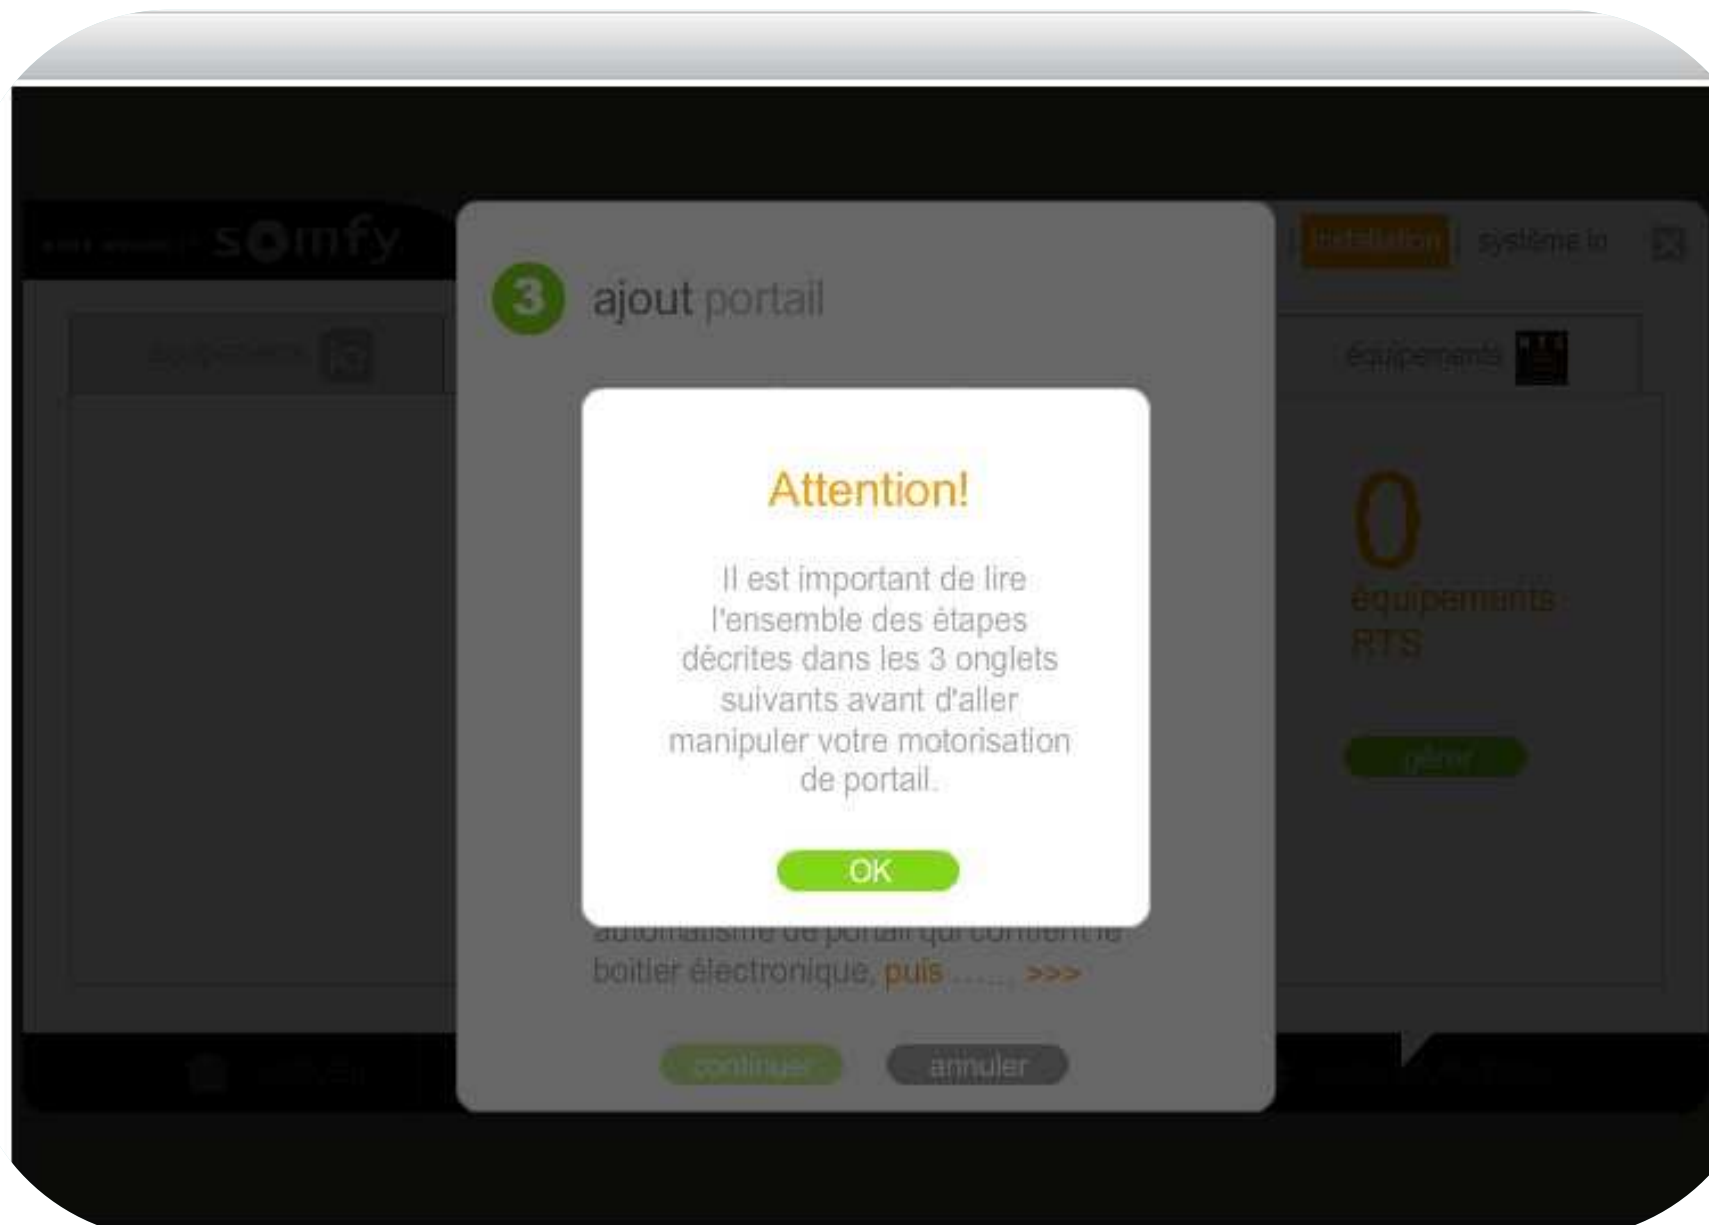

Procédure d'enregistrement dans TaHoma avec télécommande navette

5 ajout portail

←←← ... avant de s'arrêter.

tester