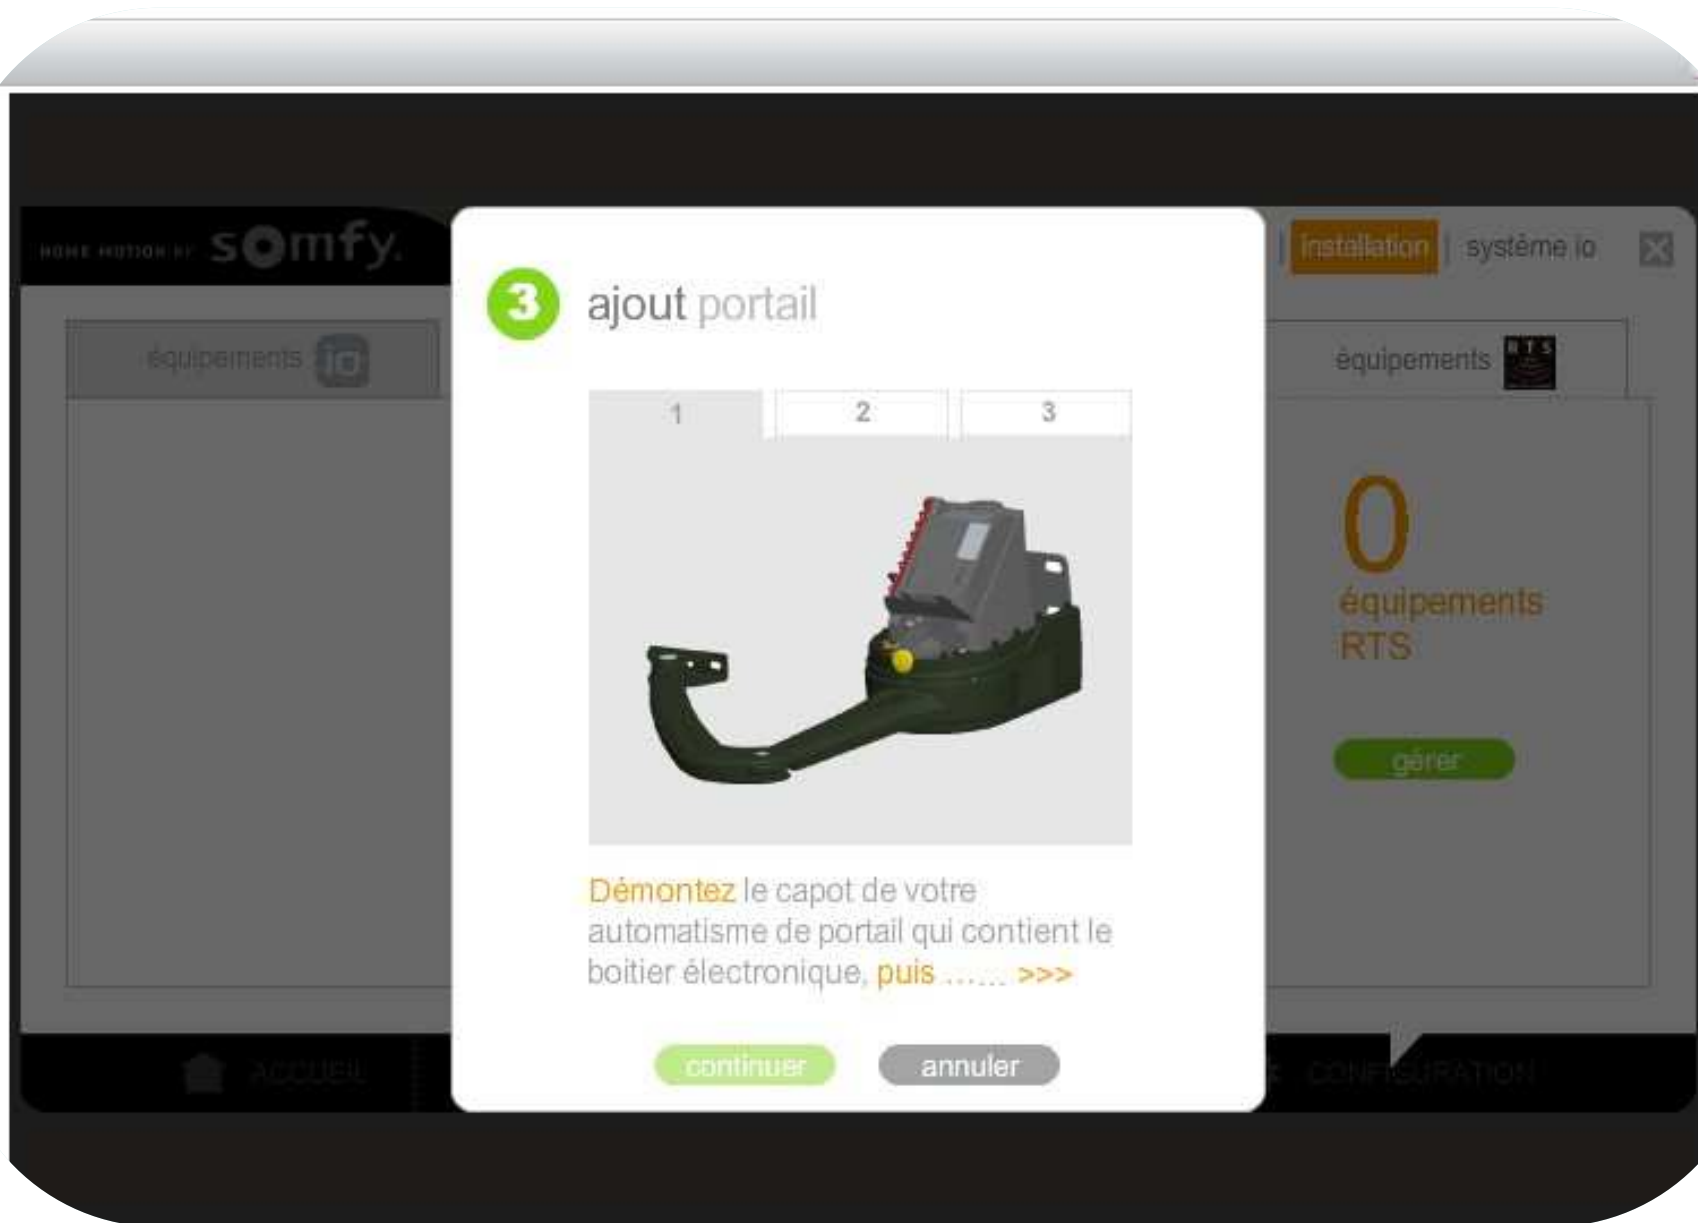

Procédure d'enregistrement dans TaHoma avec télécommande navette

5 ajout portail

←←← ... avant de s'arrêter.

tester