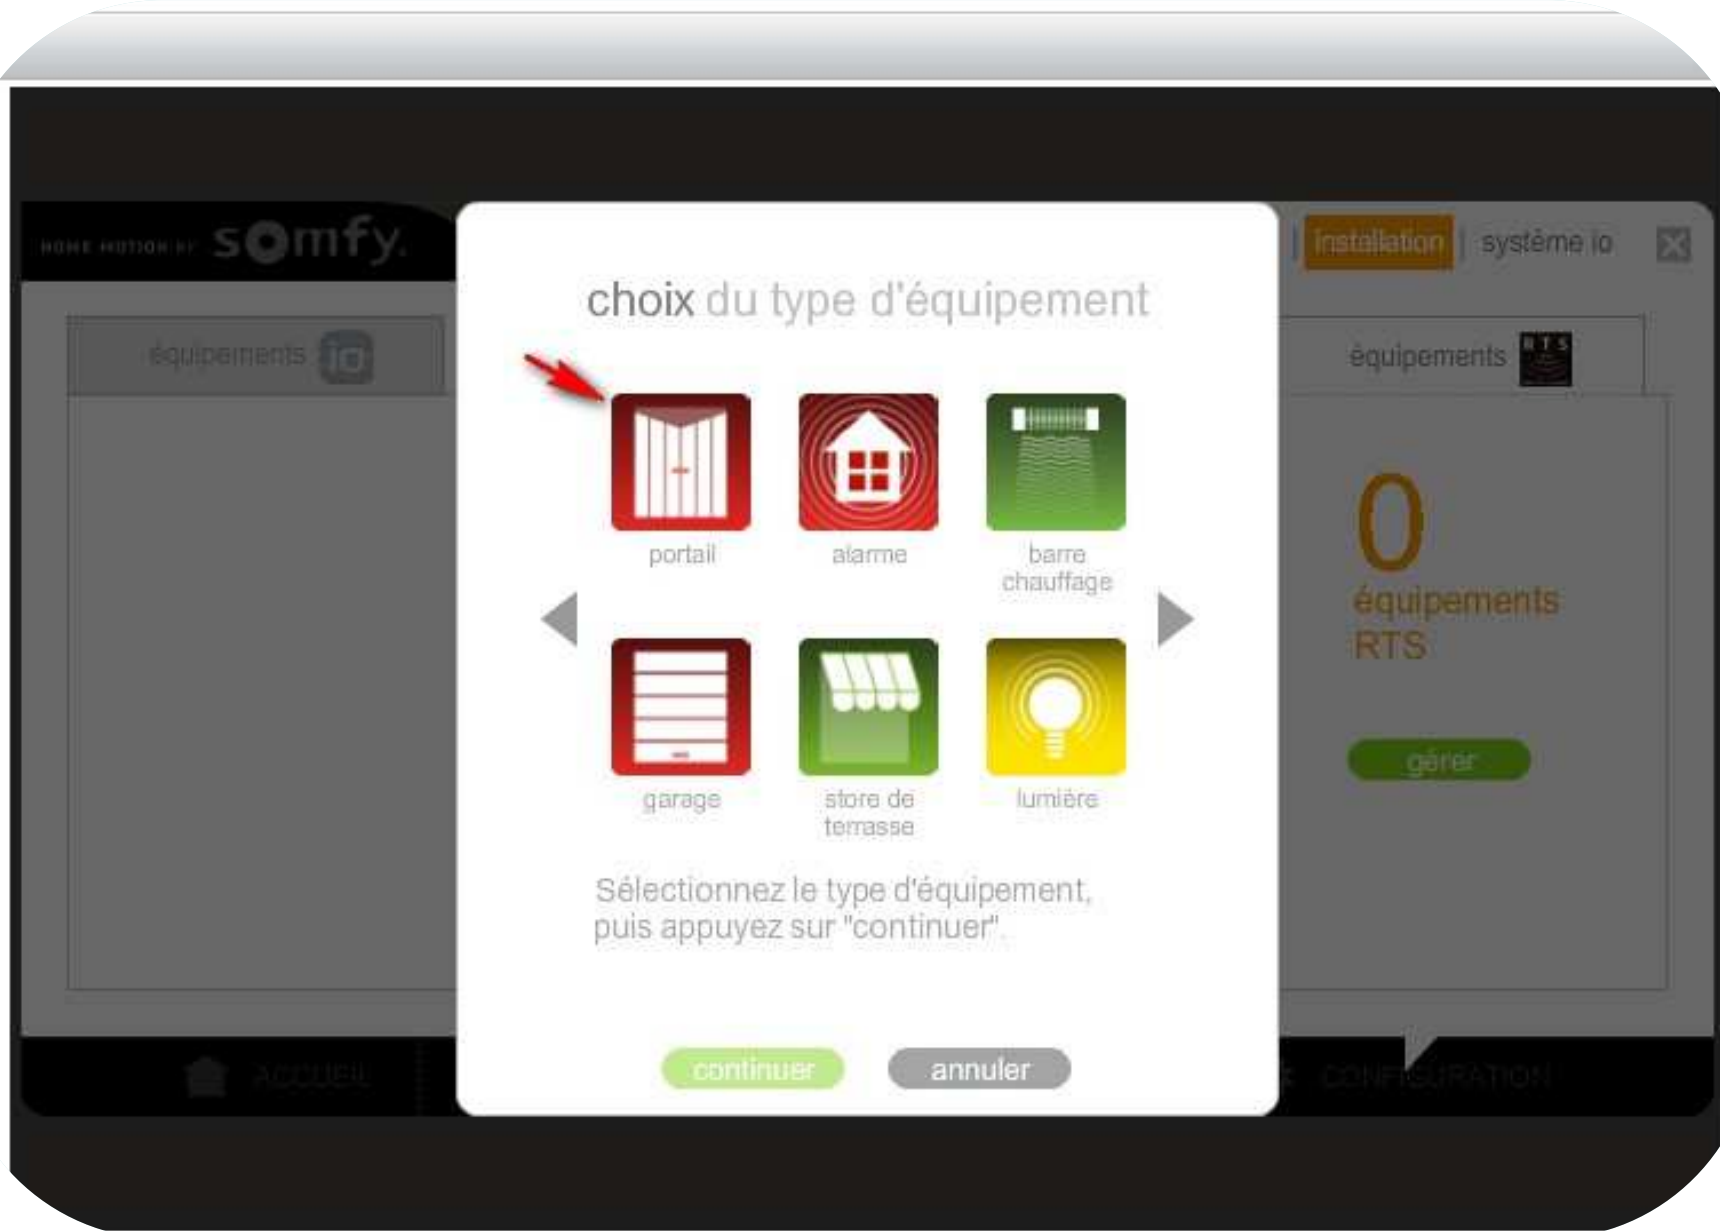

Procédure d'enregistrement dans TaHoma avec télécommande navette

5 ajout portail

←←← ... avant de s'arrêter.

tester