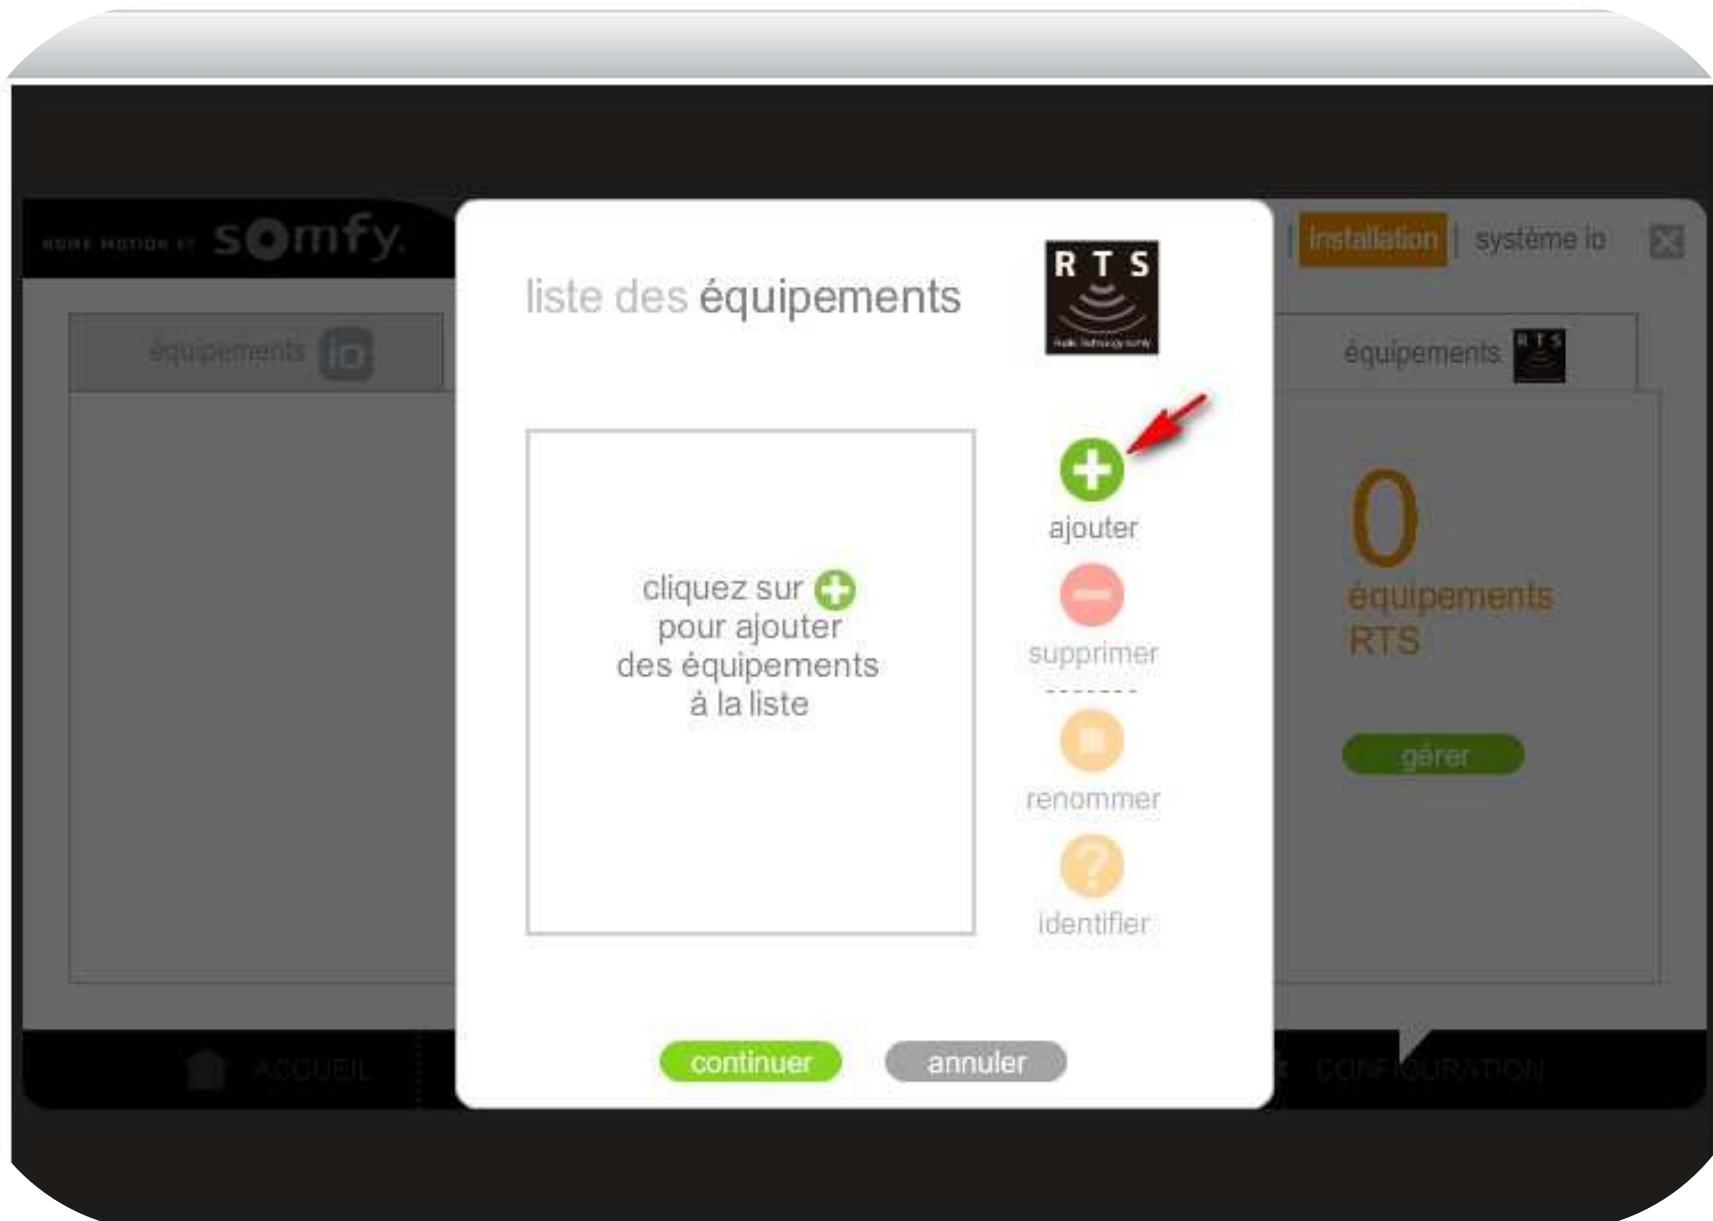

Procédure d'enregistrement dans TaHoma avec télécommande navette

5 ajout portail

←←← ... avant de s'arrêter.

tester