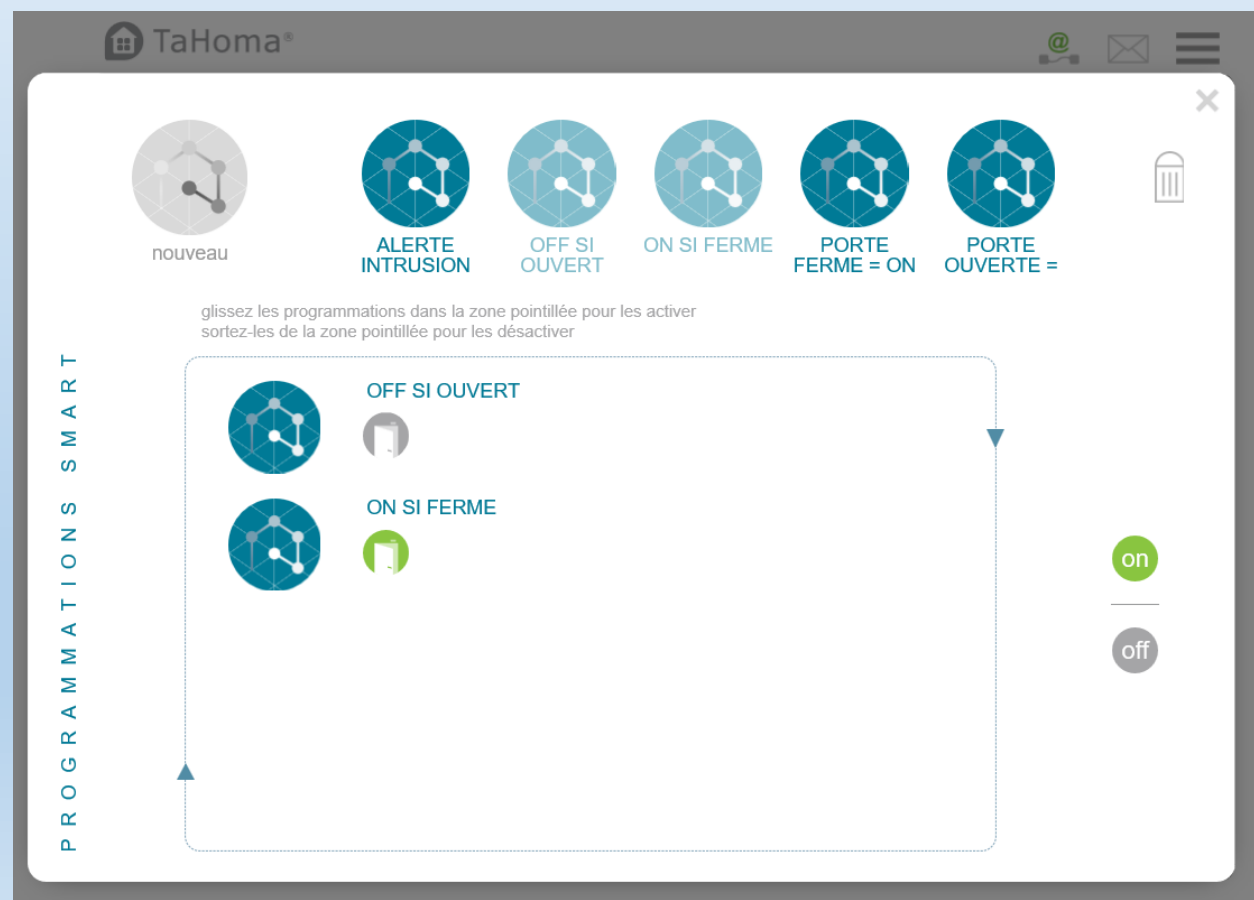

VR

CAPTEUR OUVERTURE

# OFF SI OUVERT

je veux ...

équipements

scénario

alerte

si ...

temps

capteur