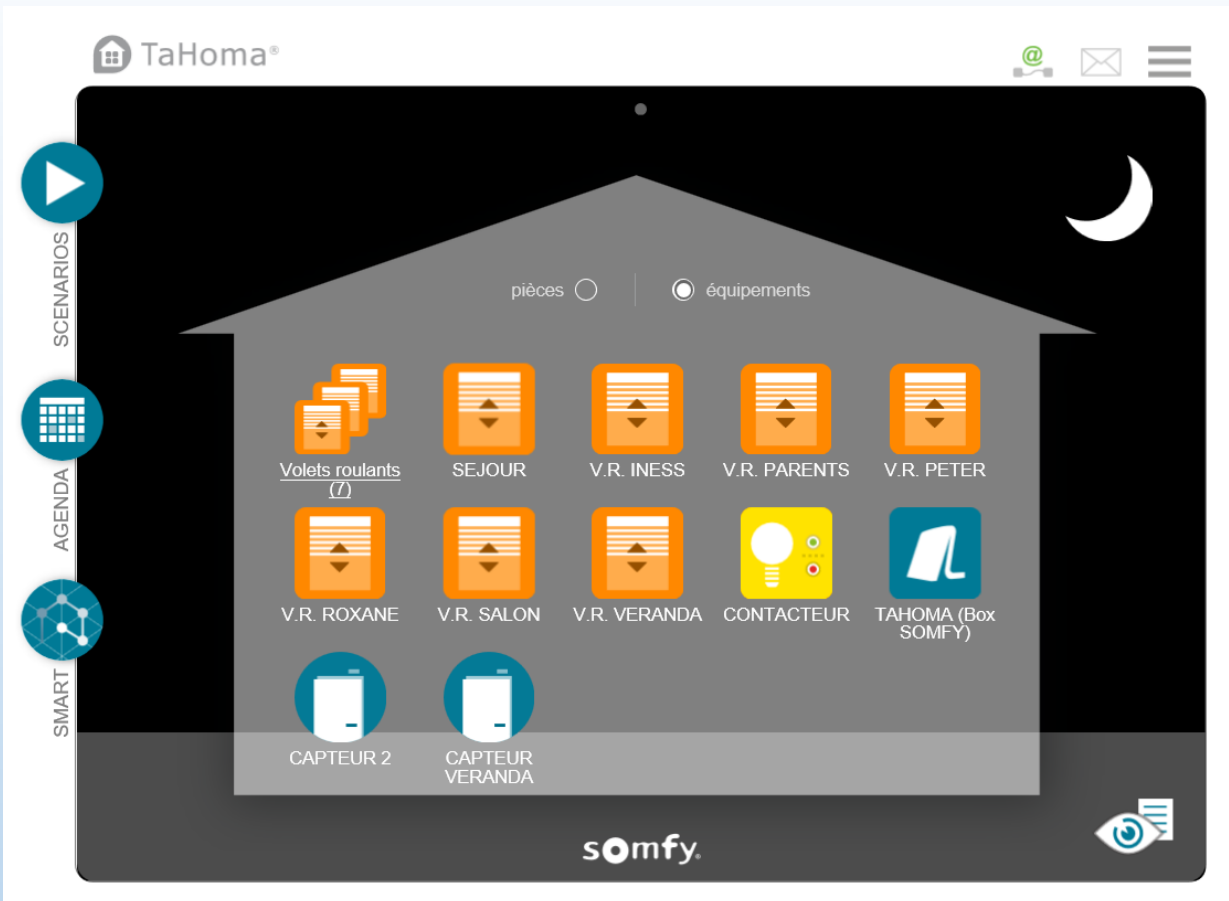

VR

CAPTEUR OUVERTURE