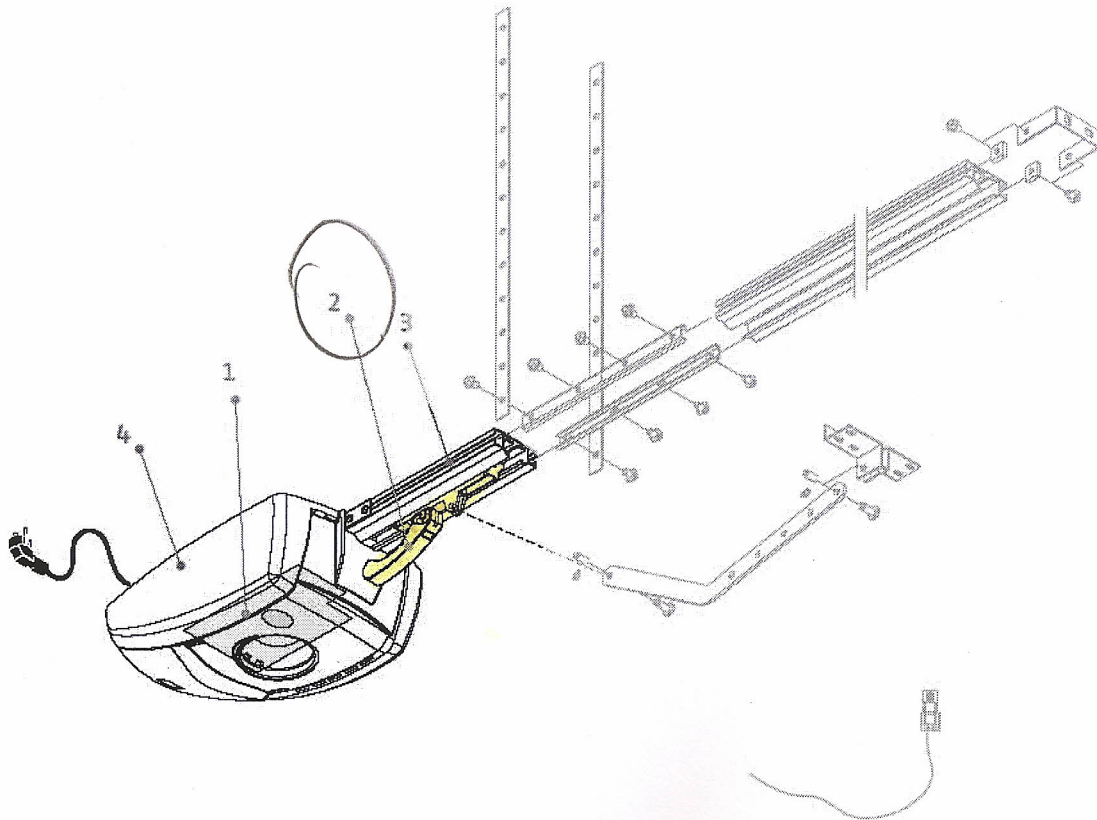

Motorisation de porte de garage GDK3000

REPÈRE	DÉSIGNATION	RÉF	EAN
3	Tête moteur avec électronique	9013498	3660849134983
1	Carte électronique	9013310	3660849133108
2	Chariot mobile complet	9013521	3660849135218
4	Capot BRONZAL	9013318	3660849133184

Commande par FAX ou COURRIER

Fax : 01 47 33 56 06

Adresse : SOMFY SIMINOR
Service Clients
9-11 rue des Raverdis
BP 105
92232 GENNEVILLIERS CEDEX

©SOMFY, PDSOM6015, SOMFY SAS, capital 20.000.000 euros, RCS Bouneville 303 390 230. Photobret document non contractuels

Conditions valables jusqu'au 31/12/2006 suivant CONDITIONS GENERALES DE VENTE Somfy en vigueur.

HOME
MOTION BY

somfy