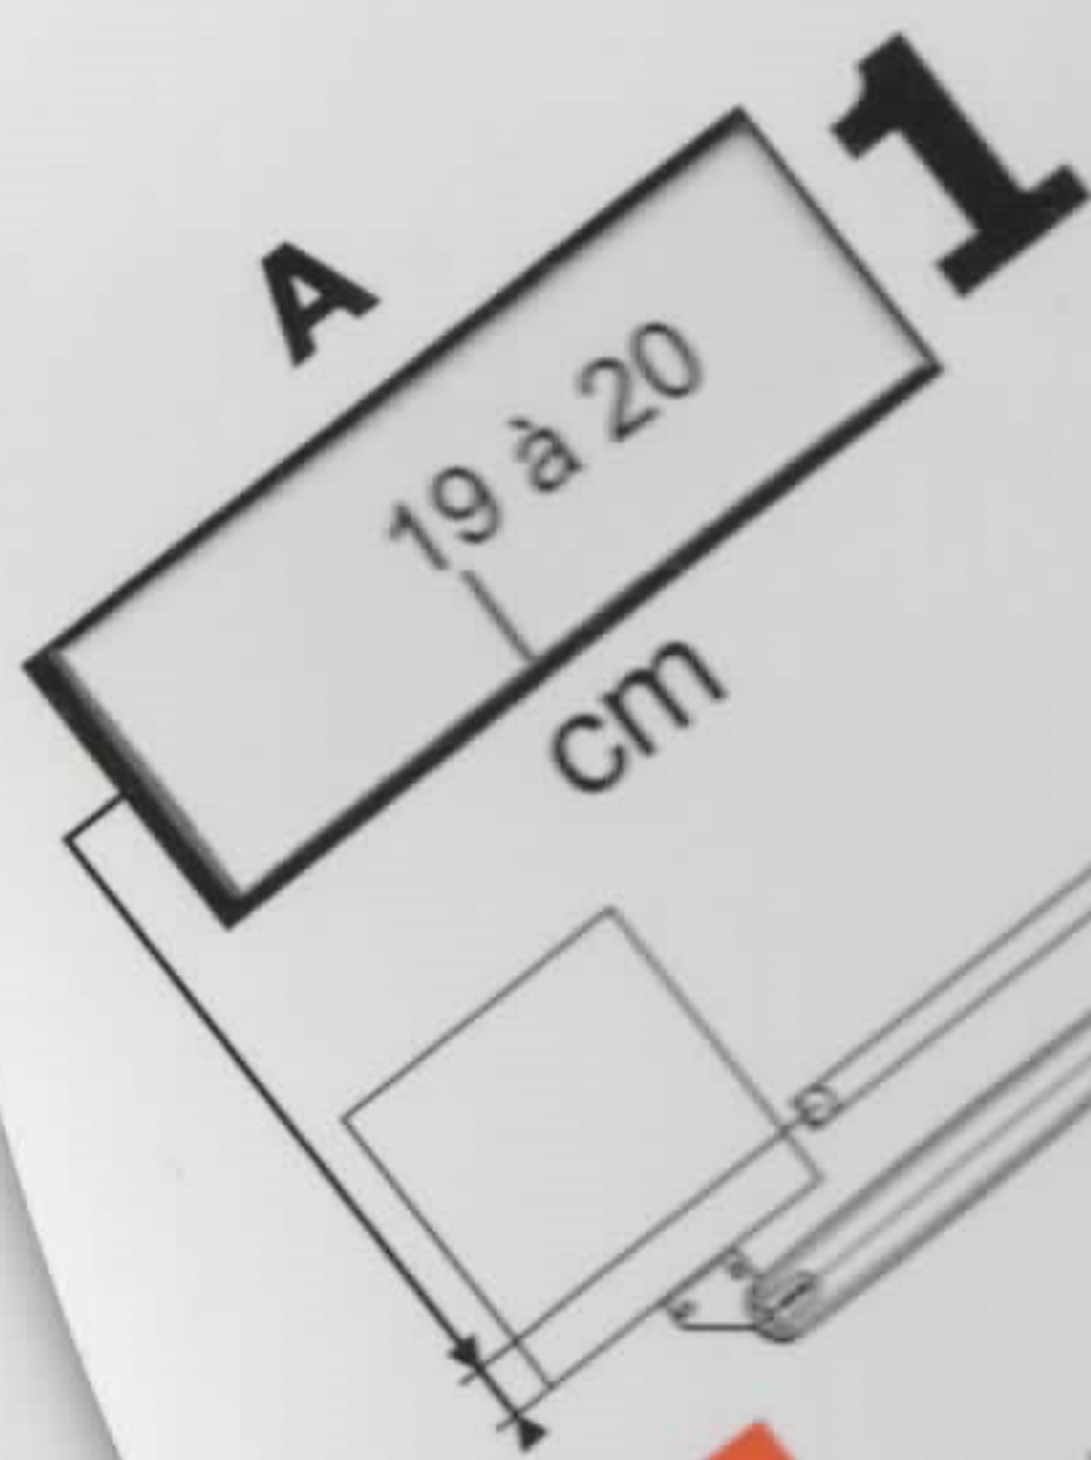

Somfy

FR : Cotes déconseillées pour les vantaux > à 2 mètres
 EN : Dimensions not recommended for gate leaves > 2 meters
 DE : Die Maße werden nicht für Torflügel > 2 m empfohlen
 NL : Maten ontraden voor de vleugels > 2 meter
 RO : Dimensiuni nerecomandate pentru panouri batante cu anpl > 2 metri
 PL : Wymiary niezalecane dla skrzydeł > 2 metrów
 PT : Medidas desaconselhadas para as batentes > 2 metros
 ES : Medidas desaconsejadas para los batientes > 2 metros
 IT : Misure sconsigliate per i battenti > 2 m
 EL : Μη συνιστώμενες διαστάσεις για θυρόφυλλα > 2 μέτρα