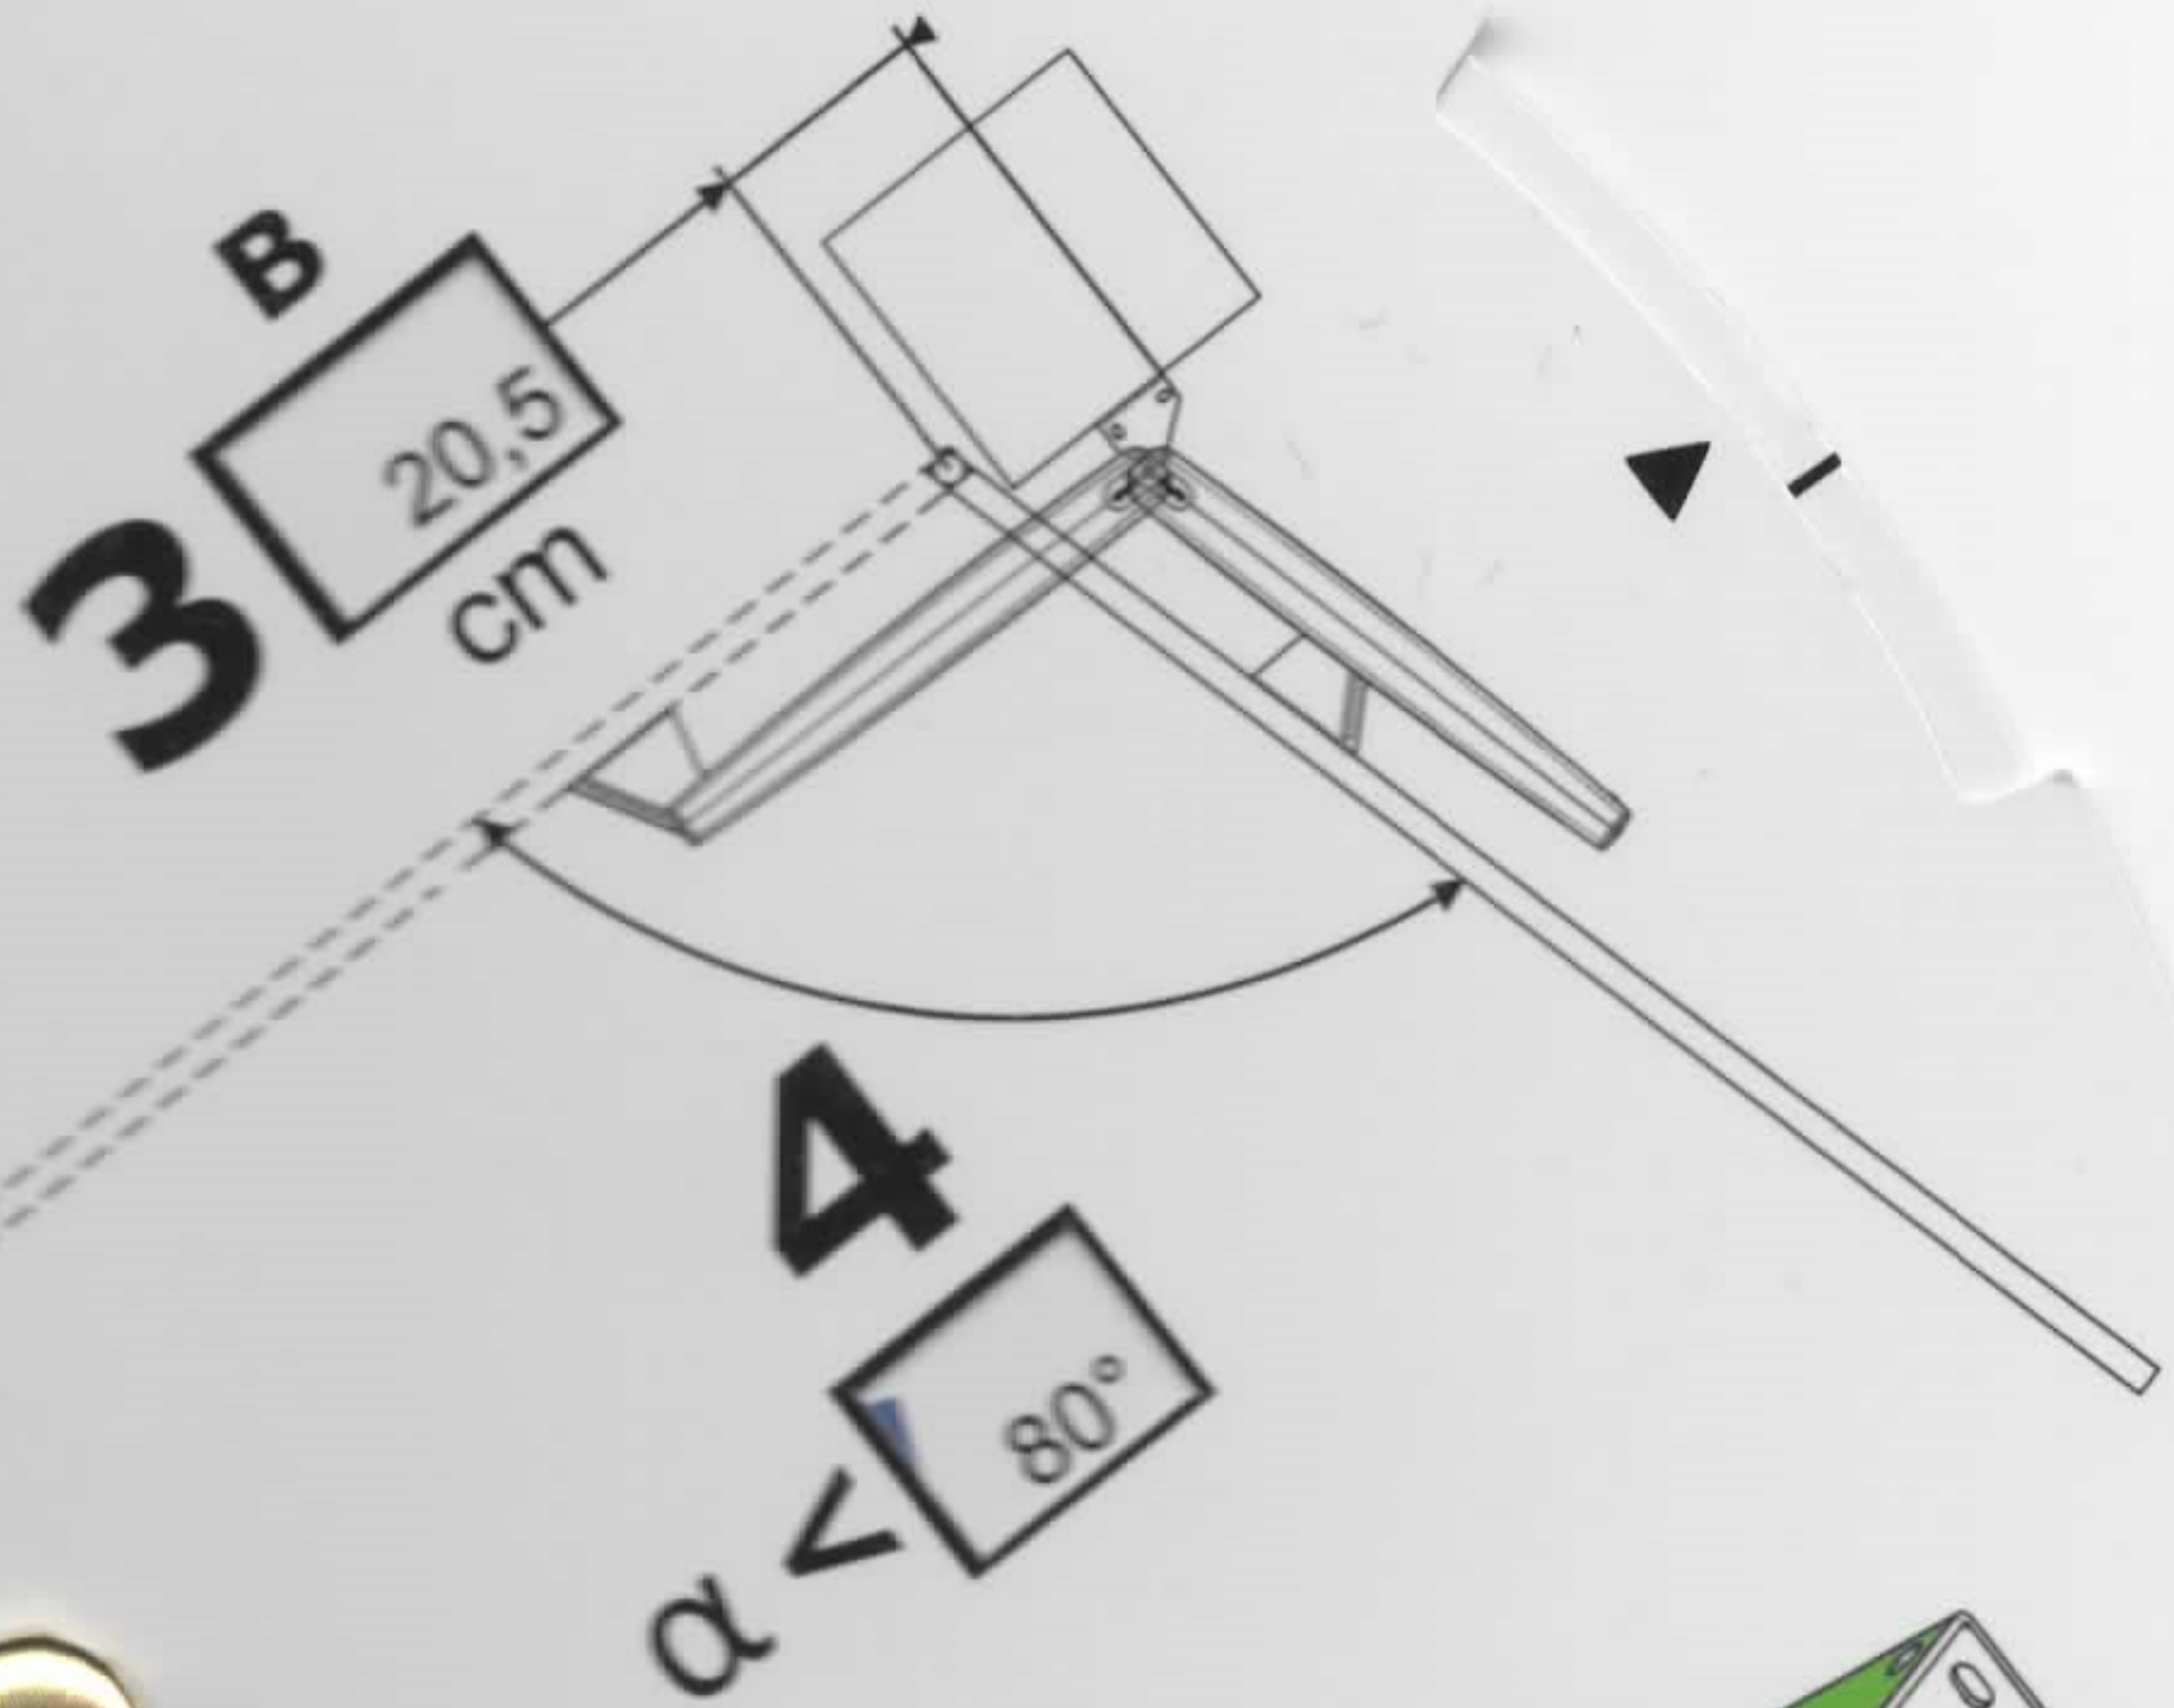

Somfy

FR : Cotes déconseillées pour les vantaux > à 2 mètres
 EN : Dimensions not recommended for gate leaves > 2 meters
 DE : Die Maße werden nicht für Torflügel > 2 m empfohlen
 NL : Maten ontraden voor de vleugels > 2 meter
 RO : Dimensiuni nerecomandate pentru panouri batante cu anpl > 2 metri
 PL : Wymiary niezalecane dla skrzydeł > 2 metrów
 PT : Medidas desaconselhadas para as batentes > 2 metros
 ES : Medidas desaconsejadas para los batientes > 2 metros
 IT : Misure sconsigliate per i battenti > 2 m
 EL : Μη συνιστώμενες διαστάσεις για θυρόφυλλα > 2 μέτρα